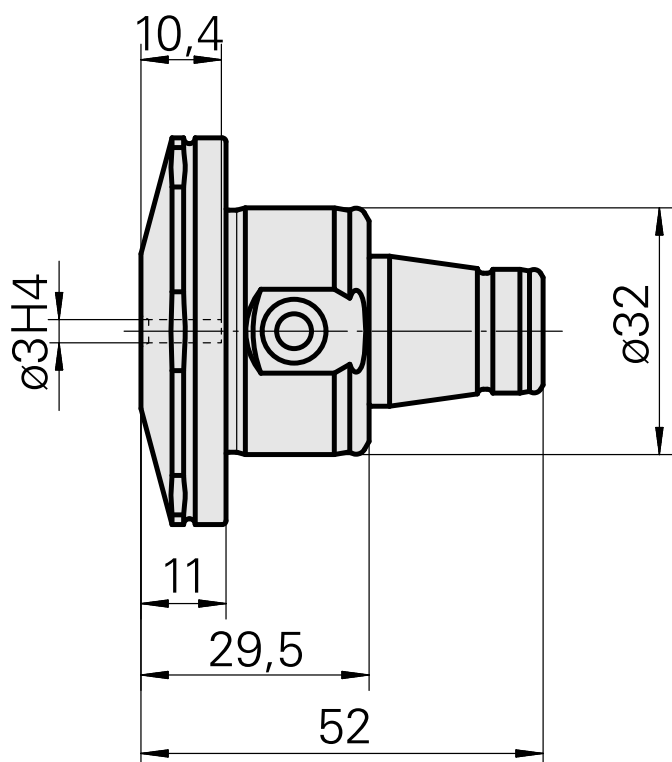

WFB 32-20 Attacco calettamento caldo D3

Caratteristiche tecniche

Categoria acces. portautensile

WFB 32-20

Attacco

Attacco calettamento caldo D3

Accessorio per cambio rapido

attacco caletta. a caldo