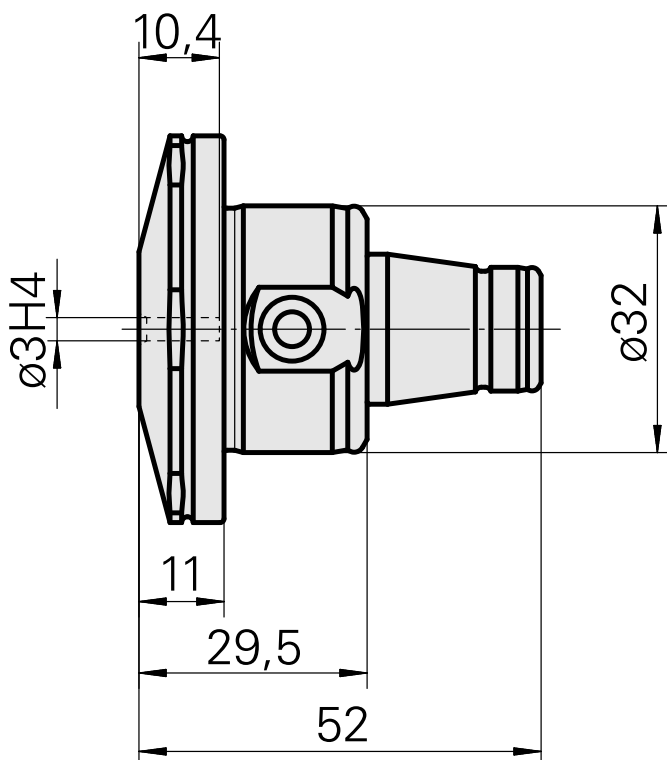

## WFB 32-20 Schrumpfaufnahme D3

### Technical data

WZH Zubehörkategorie

WFB 32-20

Aufnahme

Schrumpfaufnahme D3

Schnellwechseleinsätze

Schrumpfaufnahme