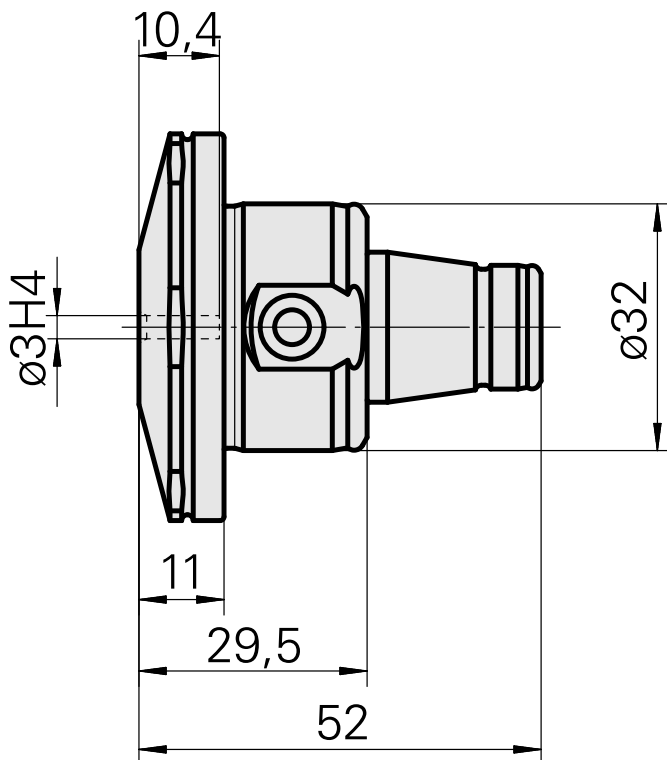

WFB 32-20 Schrumpfaufnahme D3

Technische Daten

WZH Zubehörkategorie

WFB 32-20

Aufnahme

Schrumpfaufnahme D3

Schnellwechseleinsätze

Schrumpfaufnahme