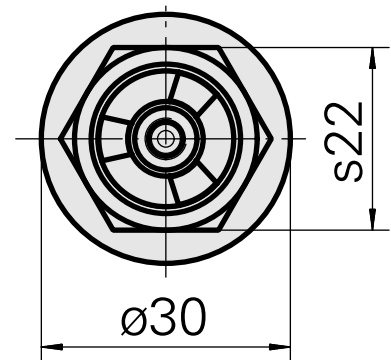

### Caratteristiche tecniche

Categoria acces. portautensile	WFB 20-12
Attacco	ER11
Accessorio per cambio rapido	attacco pinza di serraggio

---