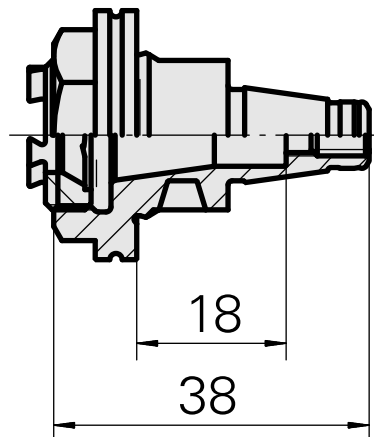

## WFB 20-12 ER11, con dado di serraggio interno

### Caratteristiche tecniche

Categoria acces. portautensile	WFB 20-12
Attacco	ER11
Accessorio per cambio rapido	attacco pinza di serraggio

---