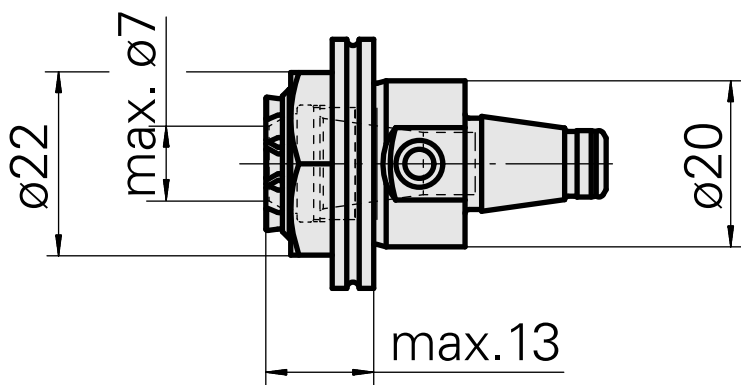

## WFB 20-12 ER11, con dado di serraggio interno

### Caratteristiche tecniche

Categoria acces. portautensile	WFB 20-12
Attacco	ER11
Accessorio per cambio rapido	attacco pinza di serraggio

---