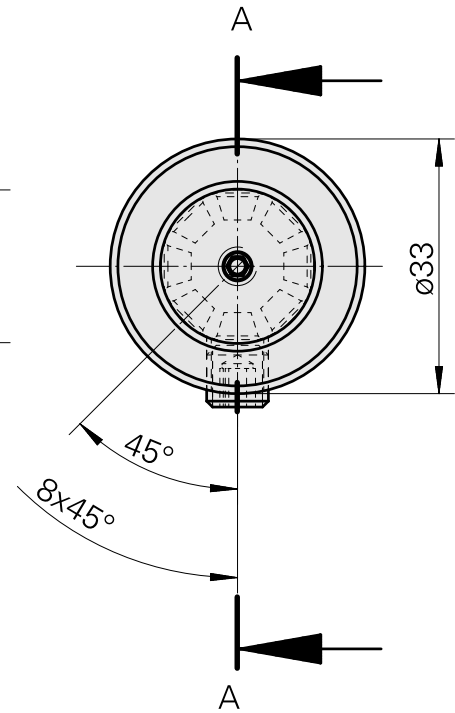

WFB 20-12 D20

Technische Daten

WZH Zubehörkategorie

WFB 20-12

Aufnahme

D20

Schnellwechseleinsätze

Ausdrehhalter

A-A

Dokumente

Für dieses Produkt sind keine Downloads vorhanden

Zubehör

Optionales Zubehör

Zubehör für Werkzeughalter

[Aufnahmebuchse mit Bund D20/ 3mm](#)

Artikel-Id : 10908982

frühere Artikel-Id : W68511.0403

WZH Zubehörkategorie	Aufnahme	Werkzeugaufnahme
Aufnahmebuchse mit	D20	3mm
Bund		

[Aufnahmebuchse mit Bund D20/ 4mm](#)

Artikel-Id : 10215398

frühere Artikel-Id : W68511.0404

WZH Zubehörkategorie	Aufnahme	Werkzeugaufnahme
Aufnahmebuchse mit	D20	4mm
Bund		

[Aufnahmebuchse mit Bund D20/ 5mm](#)

Artikel-Id : 10832261

frühere Artikel-Id : W68510.0405

WZH Zubehörkategorie	Aufnahme	Werkzeugaufnahme
Aufnahmebuchse mit	D20	5mm
Bund		