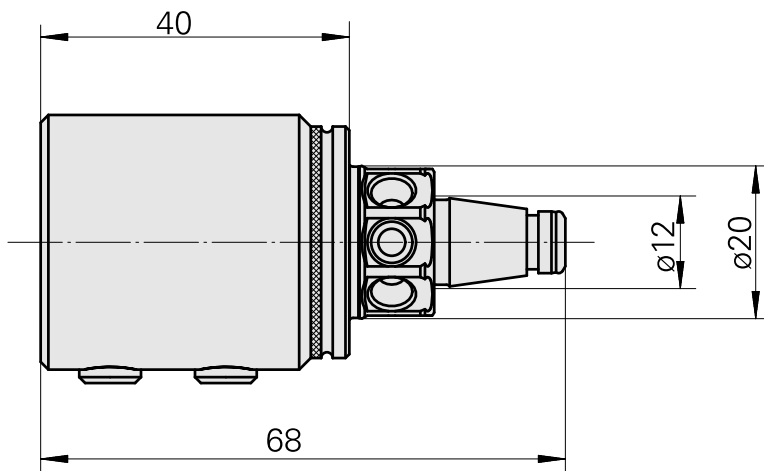

A-A

Dokumente

Für dieses Produkt sind keine Downloads vorhanden

Zubehör

Optionales Zubehör

Zubehör für Werkzeughalter

[Aufnahmebuchse mit Bund D20/ 3mm](#)

Artikel-Id : 10908982

frühere Artikel-Id : W68511.0403

WZH Zubehörkategorie	Aufnahme	Werkzeugaufnahme
Aufnahmebuchse mit	D20	3mm
Bund		

[Aufnahmebuchse mit Bund D20/ 4mm](#)

Artikel-Id : 10215398

frühere Artikel-Id : W68511.0404

WZH Zubehörkategorie	Aufnahme	Werkzeugaufnahme
Aufnahmebuchse mit	D20	4mm
Bund		

[Aufnahmebuchse mit Bund D20/ 5mm](#)

Artikel-Id : 10832261

frühere Artikel-Id : W68510.0405

WZH Zubehörkategorie	Aufnahme	Werkzeugaufnahme
Aufnahmebuchse mit	D20	5mm
Bund		