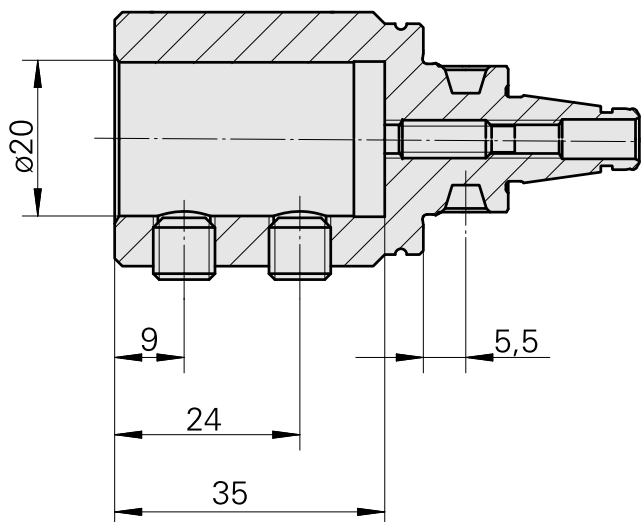

WFB 20-12 D20

Caratteristiche tecniche

Categoria acces. portautensile	WFB 20-12
Attacco	D20
Accessorio per cambio rapido	con supp. utensile alesatore

A-A