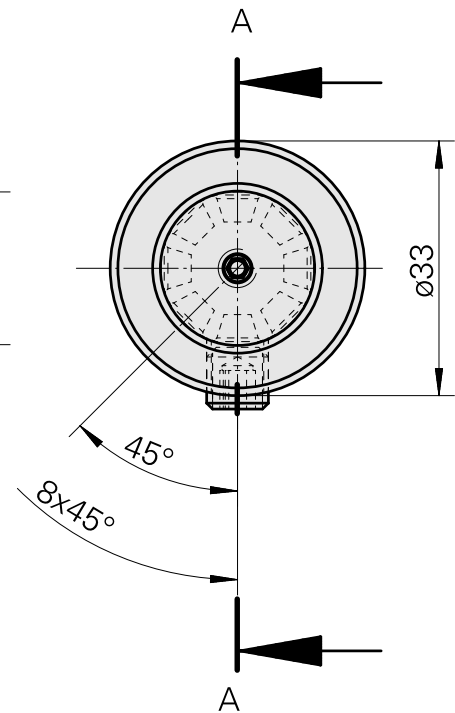

### Technical data

WZH Zubehörkategorie

WFB 20-12

Aufnahme

D20

Schnellwechseleinsätze

Ausdrehhalter

A-A