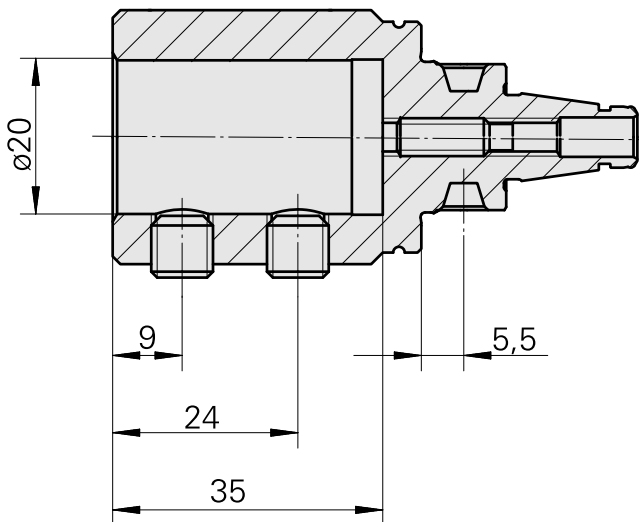

WFB 20-12 D20

Technische Daten

WZH Zubehörkategorie

WFB 20-12

Aufnahme

D20

Schnellwechseleinsätze

Ausdrehhalter

A-A