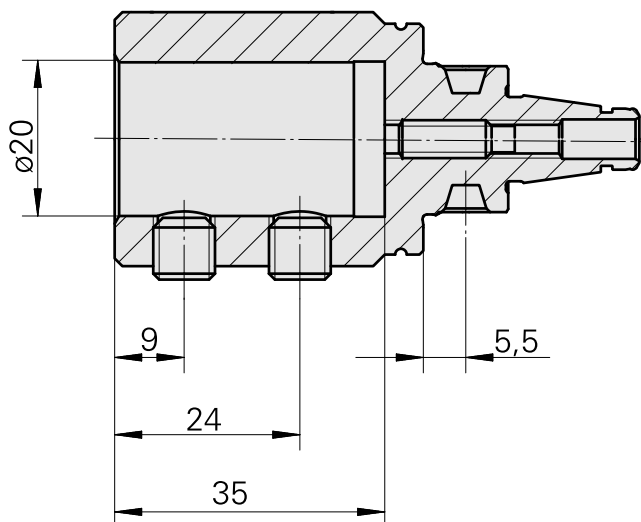

### Technical data

WZH Zubehörkategorie

WFB 20-12

Aufnahme

D20

Schnellwechseleinsätze

Ausdrehhalter

A-A