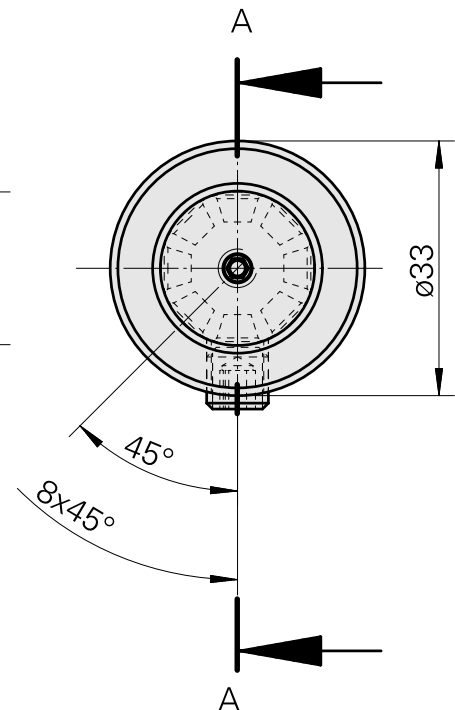

WFB 20-12 D20

Caratteristiche tecniche

Categoria acces. portautensile	WFB 20-12
Attacco	D20
Accessorio per cambio rapido	con supp. utensile alesatore

A-A