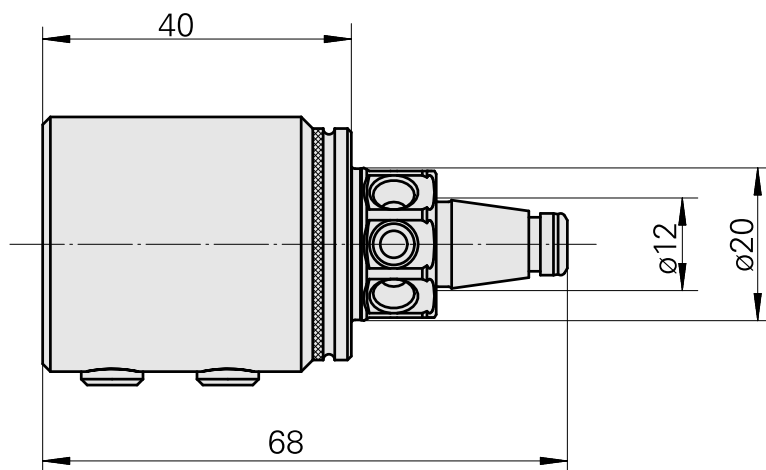

WFB 20-12 D20

Caratteristiche tecniche

| | |
|---------------------------------------|------------------------------|
| Categoria acces. portautensile | WFB 20-12 |
| Attacco | D20 |
| Accessorio per cambio rapido | con supp. utensile alesatore |

Id prodotto precedente : W68511.0403

Categoria acces.
portautensile
Bussola attacco con
manicotto

Attacco
D20

Attacco per utensile
3mm

[Bussola attacco con manicotto D20/ 4mm](#)

Id prodotto : 10215398

Id prodotto precedente : W68511.0404

Categoria acces.
portautensile
Bussola attacco con
manicotto

Attacco
D20

Attacco per utensile
4mm

[Bussola attacco con manicotto D20/ 5mm](#)

Id prodotto : 10832261

Id prodotto precedente : W68510.0405

Categoria acces.
portautensile
Bussola attacco con
manicotto

Attacco
D20

Attacco per utensile
5mm

[Bussola attacco con manicotto D20/ 6mm](#)

Id prodotto : 10048953
Id prodotto precedente : W68510.0406

| | | |
|---|----------------|-----------------------------|
| Categoria acces. portautensile Bussola attacco con manicotto | Attacco D20 | Attacco per utensile 6mm |
|---|----------------|-----------------------------|