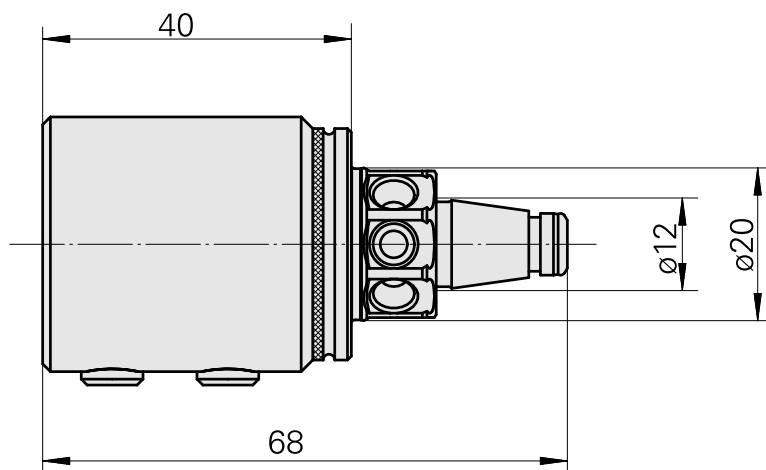

### Technical data

WZH Zubehörkategorie

WFB 20-12

Aufnahme

D20

Schnellwechseleinsätze

Ausdrehhalter

A-A