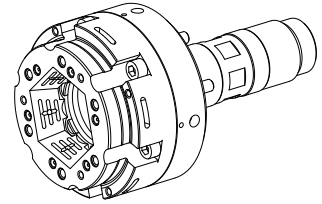

## Spannfutter-TOPlus Axzug Gr.26

### Technical data

|                                       |                    |
|---------------------------------------|--------------------|
| <b>Produkte INDEX TRAUB</b>           | TNL18              |
| <b>Spindeldurchlass</b>               | 20mm               |
| <b>Bearbeitungsseite</b>              | Hauptspindel       |
| <b>Fremdhersteller Produktmerkmal</b> | Kombi Axzug        |
| <b>Hersteller Produktlinie</b>        | TOPlus Futter mini |
| <b>Spindelaufnahme</b>                | Kegel 1:4          |
| <b>Spannmittelbaugröße</b>            | SK26               |
| <b>Hersteller Produktlinie</b>        | Hainbuch           |