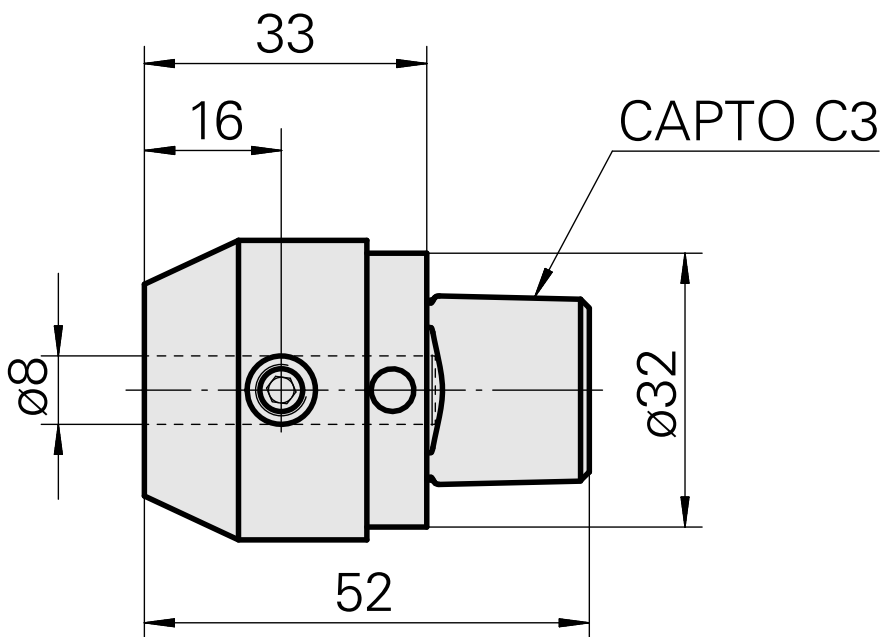

### Technische Merkmale

WZH Zubehörkategorie

INDEX CAPTO C3

Aufnahme

D8

Schnellwechseleinsätze

Weldon-Aufnahme