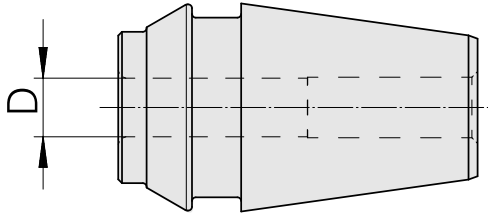

ER pinças de contração ER 16 5mm

Características técnicas

PF Categoria de acessórios	ER pinças de contração
Recepção	ER16
Alojamento de ferramenta	5mm
Tipo de pinça de aperto	ER 16

Documentos

Não há downloads disponíveis para este produto