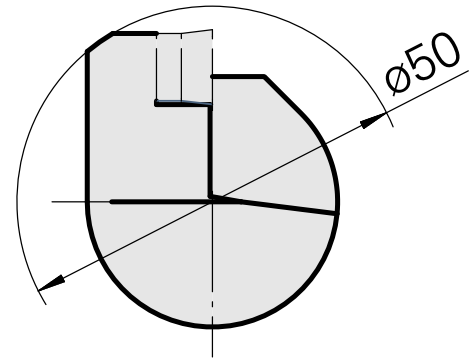

INDEX CAPTO C3 für CC.. 09T3.., links, ohne Greiferrille

Technische Daten

WZH Zubehörkategorie

INDEX CAPTO C3

Aufnahme

für CC.. 09T3..

Schnellwechseleinsätze

Drehhalter