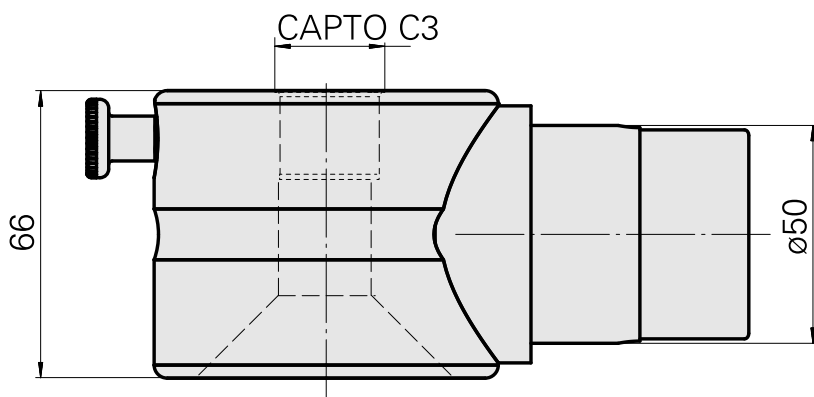

Adapter Montagehilfe INDEX CAPTO C3

Technische Daten

WZH Zubehörkategorie

Adapter Montagehilfe

Werkzeugaufnahme

INDEX CAPTO C3

Dokumente

Für dieses Produkt sind keine Downloads vorhanden