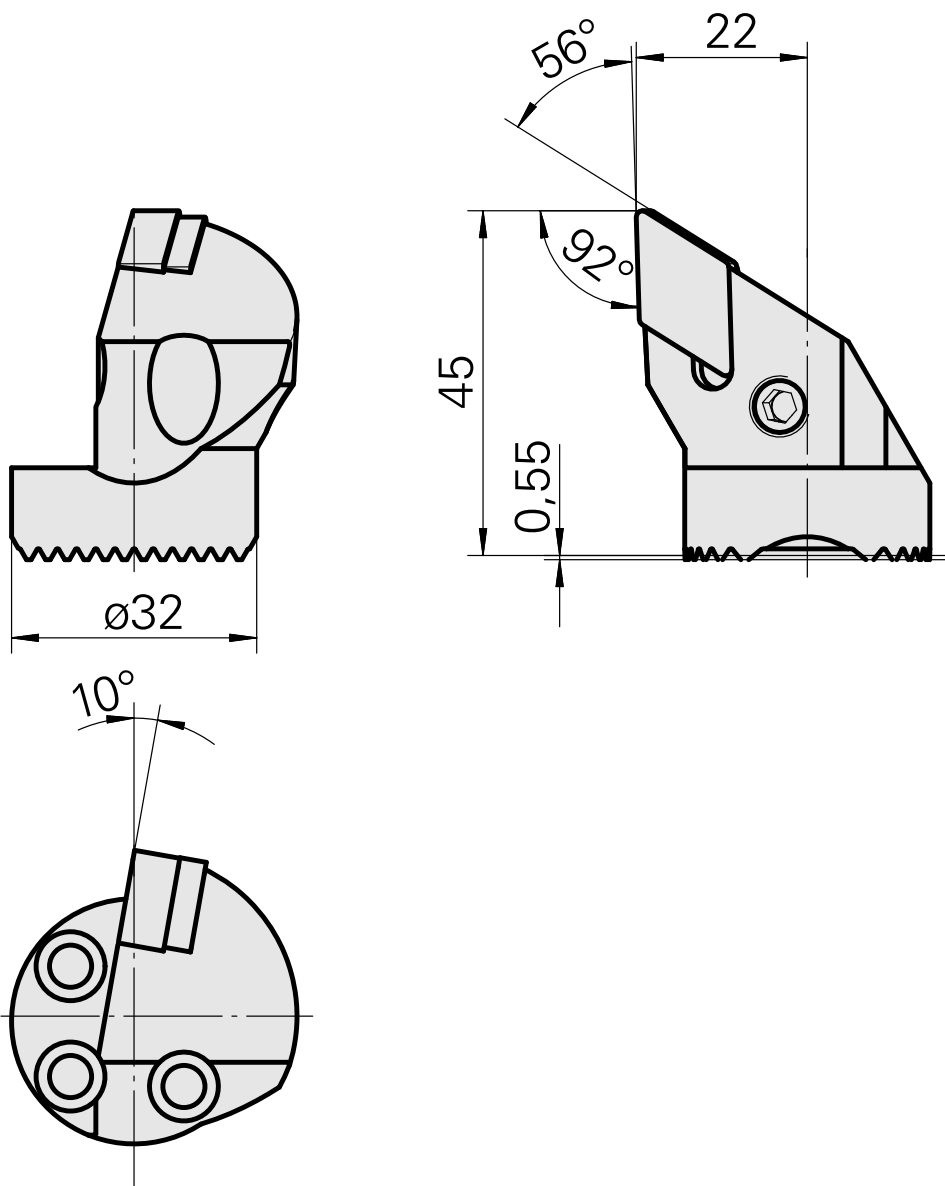

## Ausdrehkopf

### Technische Daten

<b>Aufnahme</b>	für DN.. 1506..
<b>Kühlung</b>	innen
<b>Druck</b>	50 bar
<b>X [mm]</b>	45
<b>Z [mm]</b>	22
<b>Produkte INDEX TRAUB</b>	G220.3 • G220 • R200 • TNX65/42 • TNX220.3

### [Spannsatz 315004](#)

Artikel-Id : 10023015

frühere Artikel-Id : W00014.0022

---