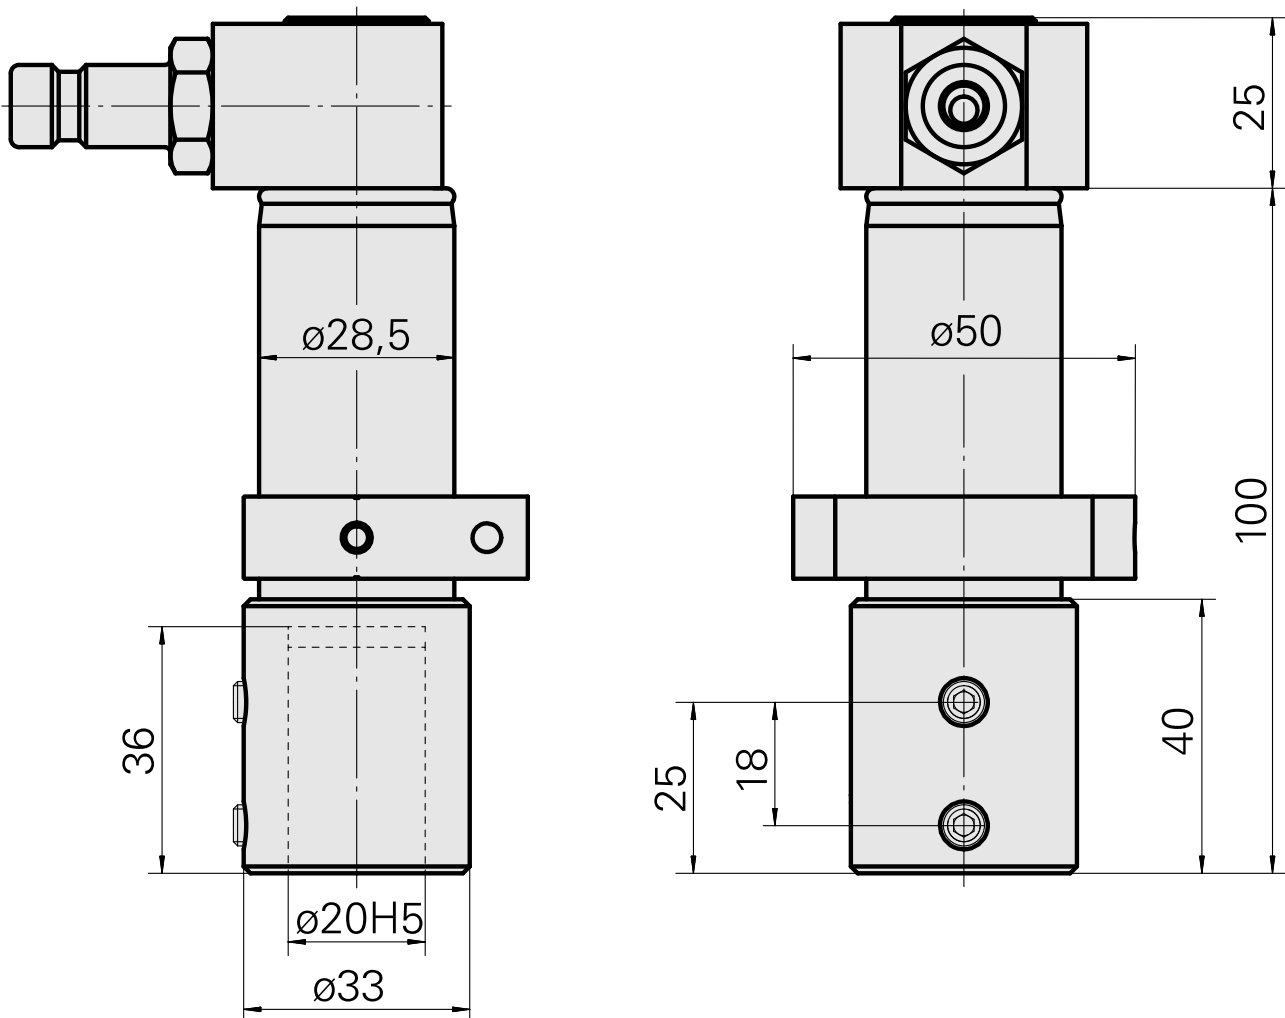

Bohrhalter D20

Technische Daten

Antrieb	nicht angetrieben
Fixierung MS	Klemmring D28,5
Kühlung	innen
Druck	80 bar
Aufnahme	D20
X [mm]	-
Y [mm]	-
Z [mm]	-
Produkte INDEX TRAUB	MS16-6 • MS22-6 • MS22-8 • MS24-6 • MS16-6 Plus

Dokumente

Für dieses Produkt sind keine Downloads vorhanden

Zubehör

Optionales Zubehör

Zubehör für Werkzeughalter

[Aufnahmebuchse mit Bund D20/ 3mm](#)

Artikel-Id : 10908982

frühere Artikel-Id : W68511.0403

WZH Zubehörkategorie	Aufnahme	Werkzeugaufnahme
Aufnahmebuchse mit	D20	3mm
Bund		

[Aufnahmebuchse mit Bund D20/ 4mm](#)

Artikel-Id : 10215398

frühere Artikel-Id : W68511.0404

WZH Zubehörkategorie	Aufnahme	Werkzeugaufnahme
Aufnahmebuchse mit	D20	4mm
Bund		

[Aufnahmebuchse mit Bund D20/ 5mm](#)

Artikel-Id : 10832261

frühere Artikel-Id : W68510.0405

WZH Zubehörkategorie	Aufnahme	Werkzeugaufnahme
Aufnahmebuchse mit	D20	5mm
Bund		

[Aufnahmebuchse mit Bund D20/ 6mm](#)