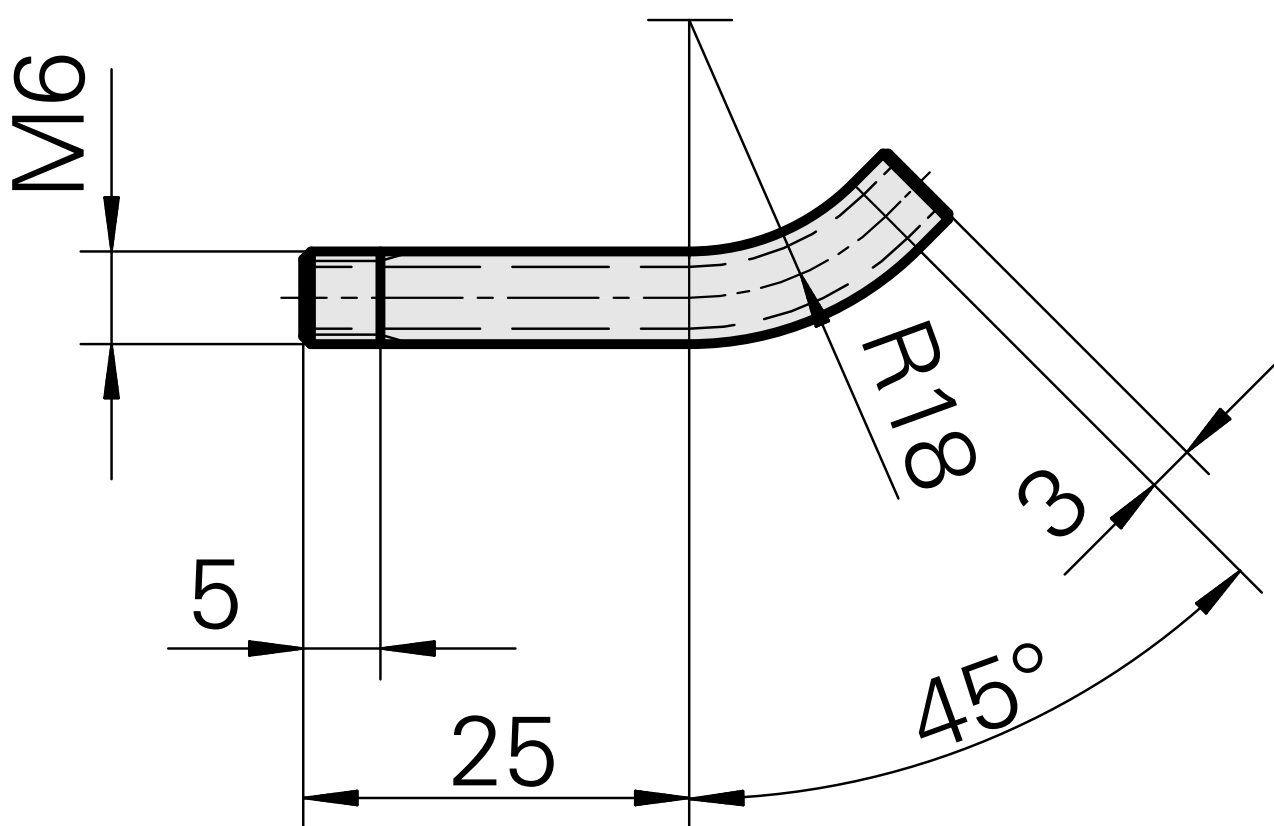

tube, M6x48,45°

Caratteristiche tecniche

TH accessories category

Cooling lubricant tube

Mounting

M6

Documenti

Non sono disponibili download per questo prodotto