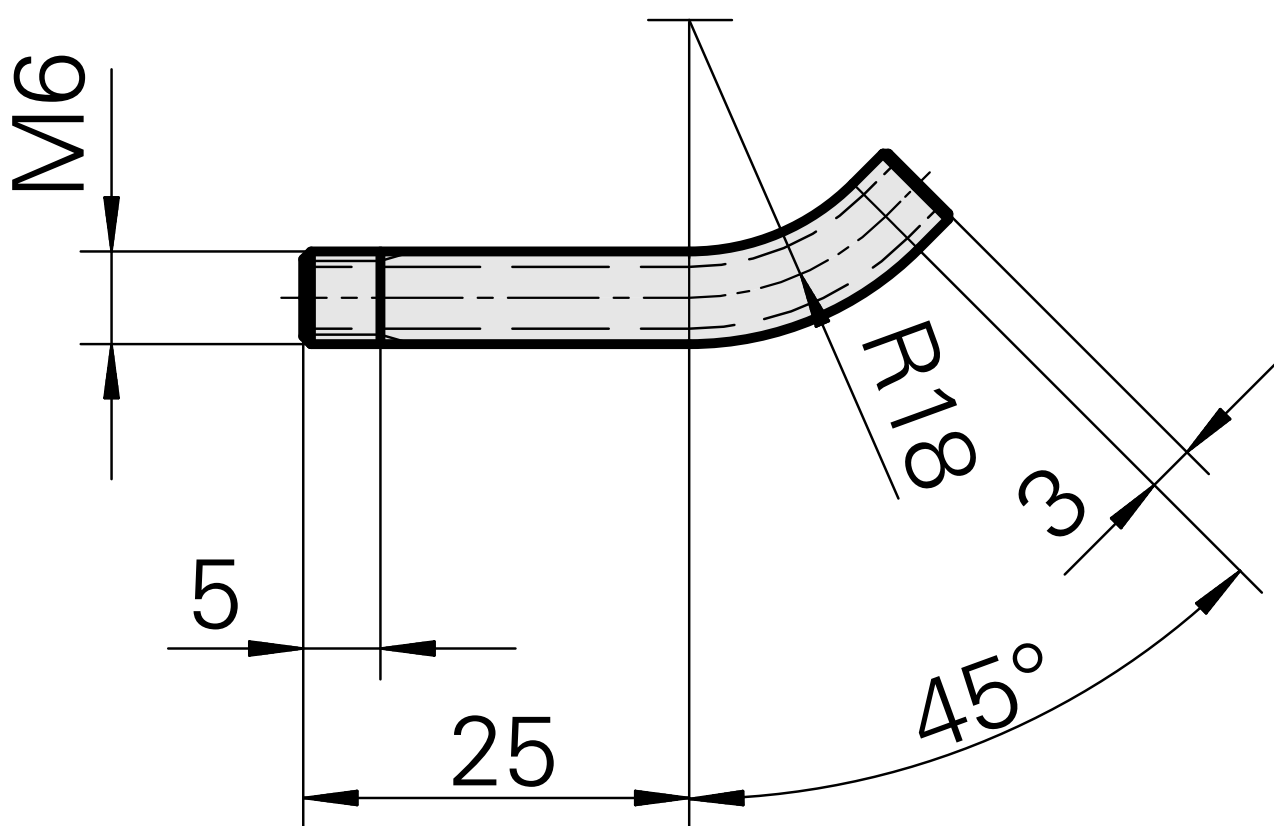

## tube, M6x48,45°

### Caratteristiche tecniche

Categoria acces. portautensile

Tubo del lubrorefrigerante

Attacco

M6