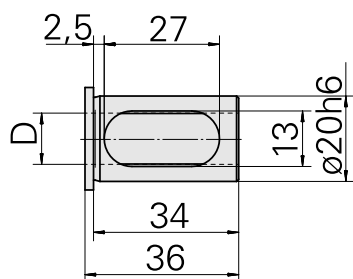

Aufnahmebuchse mit Bund D20/ 14mm

Technische Daten

WZH Zubehörkategorie	Aufnahmebuchse mit Bund
Aufnahme	D20
Werkzeugaufnahme	14mm

Dokumente

Für dieses Produkt sind keine Downloads vorhanden