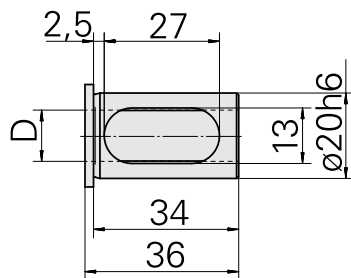

## 带肩安装套 D20/ 14mm

### 技术特点

刀座附件类别  
夹具  
刀具夹具

带肩安装套  
D20  
14mm