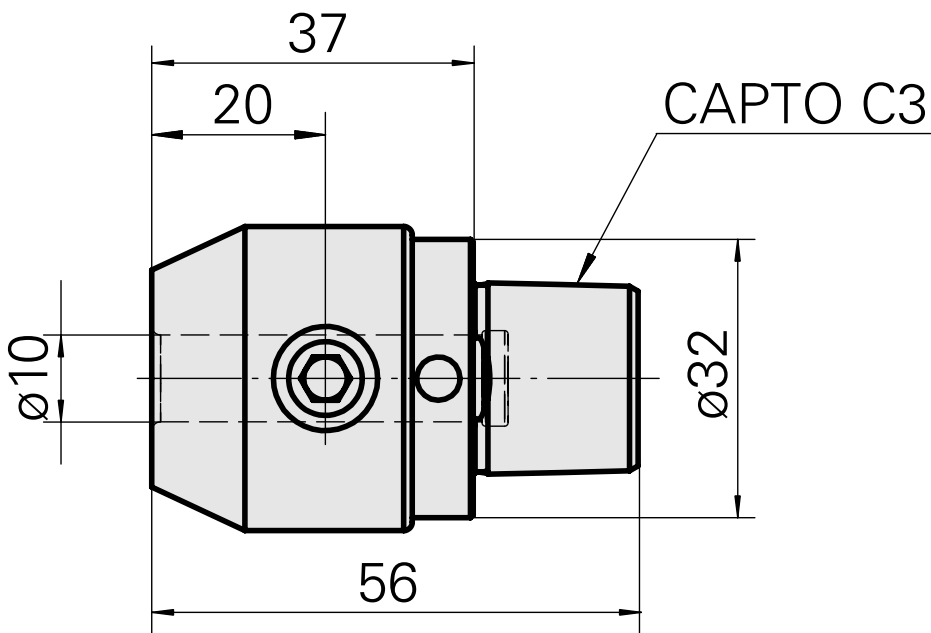

INDEX CAPTO C3 D10

Technische Daten

WZH Zubehörkategorie	INDEX CAPTO C3
Aufnahme	D10
Schnellwechseleinsätze	Weldon-Aufnahme

Dokumente

Für dieses Produkt sind keine Downloads vorhanden