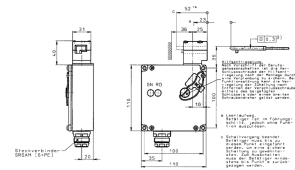

Sicherheitss.stroml.verrieg.

Caratteristiche tecniche

Elektrische Baugruppen	Sicherheitsschalter
Länge	110 Millimeter
Breite	110 Millimeter
Höhe	31 Millimeter
Stromstärke [A]	0.1 Ampere
Spannung [V]	230 Volt
Schutzart	IP65