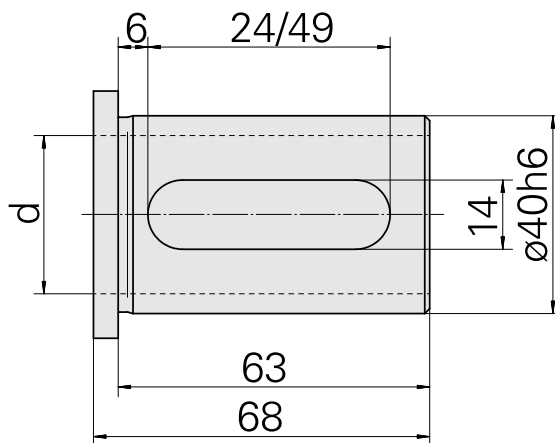

Aufnahmebuchse mit Bund D40/ 30mm

Technische Daten

WZH Zubehörkategorie	Aufnahmebuchse mit Bund
Aufnahme	D40
Werkzeugaufnahme	30mm

Dokumente

Für dieses Produkt sind keine Downloads vorhanden