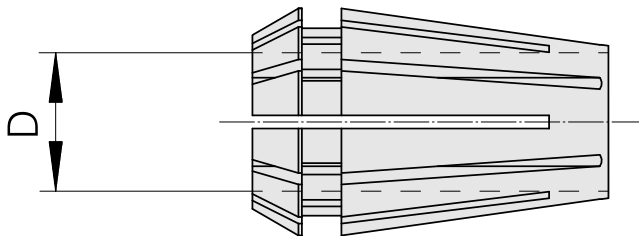

ER-Spannzange ER11 2-2,5mm

Technische Daten

| | |
|----------------------|---------------|
| WZH Zubehörkategorie | ER-Spannzange |
| Aufnahme | ER11 |
| Werkzeugaufnahme | 2-2,5mm |
| Spannzangentyp | ER11 |