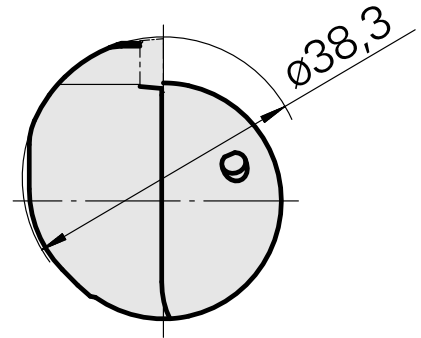

INDEX CAPTO C3 für VC.. 1103.., links, mit Greiferrille

Technische Daten

WZH Zubehörkategorie

INDEX CAPTO C3

Aufnahme

für VC.. 1103..

Schnellwechseleinsätze

Drehhalter