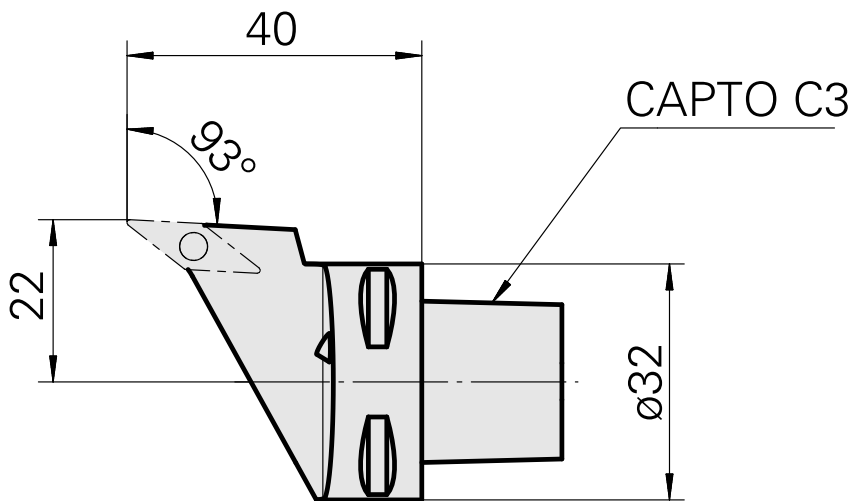

INDEX CAPTO C3 für VC.. 1103.., links, mit Greiferrille

Technische Daten

WZH Zubehörkategorie

INDEX CAPTO C3

Aufnahme

für VC.. 1103..

Schnellwechseleinsätze

Drehhalter