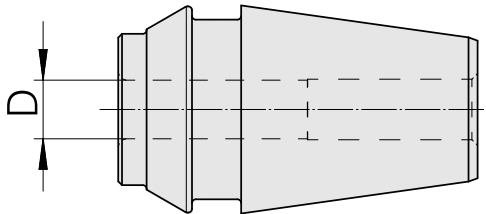

## ER-Schrumpfspannzange ER16 4mm

### Technische Daten

<b>WZH Zubehörkategorie</b>	ER-Schrumpfspannzange
<b>Aufnahme</b>	ER16
<b>Werkzeugaufnahme</b>	4mm
<b>Spannzangentyp</b>	ER16