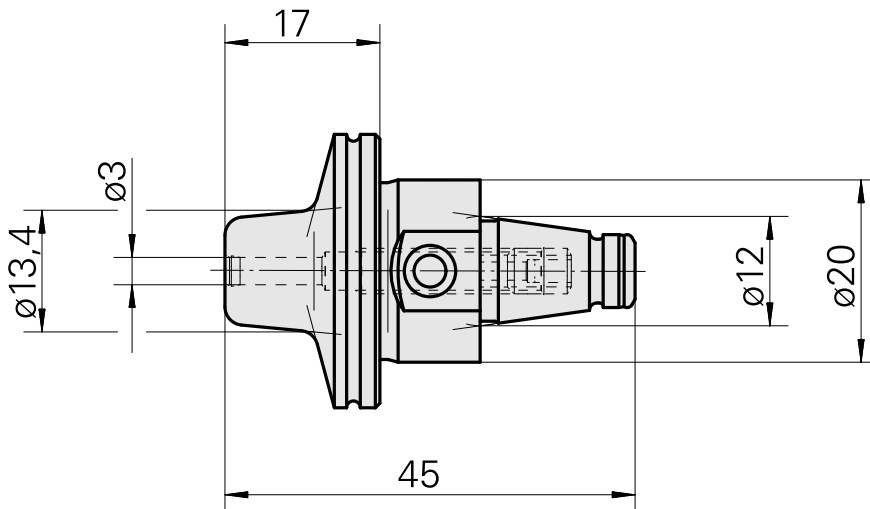

WFB 20-12 Schrumpfaufnahme D3, 2-teilige Ausführung

Technische Daten

WZH Zubehörkategorie

WFB 20-12

Aufnahme

Schrumpfaufnahme D3

Schnellwechseleinsätze

Schrumpfaufnahme

Dokumente

Für dieses Produkt sind keine Downloads vorhanden

Zubehör

Optionales Zubehör

weiteres Zubehör

[Stellschraube W&F M 5x10](#)

Artikel-Id : 10674886
frühere Artikel-Id : 326793
