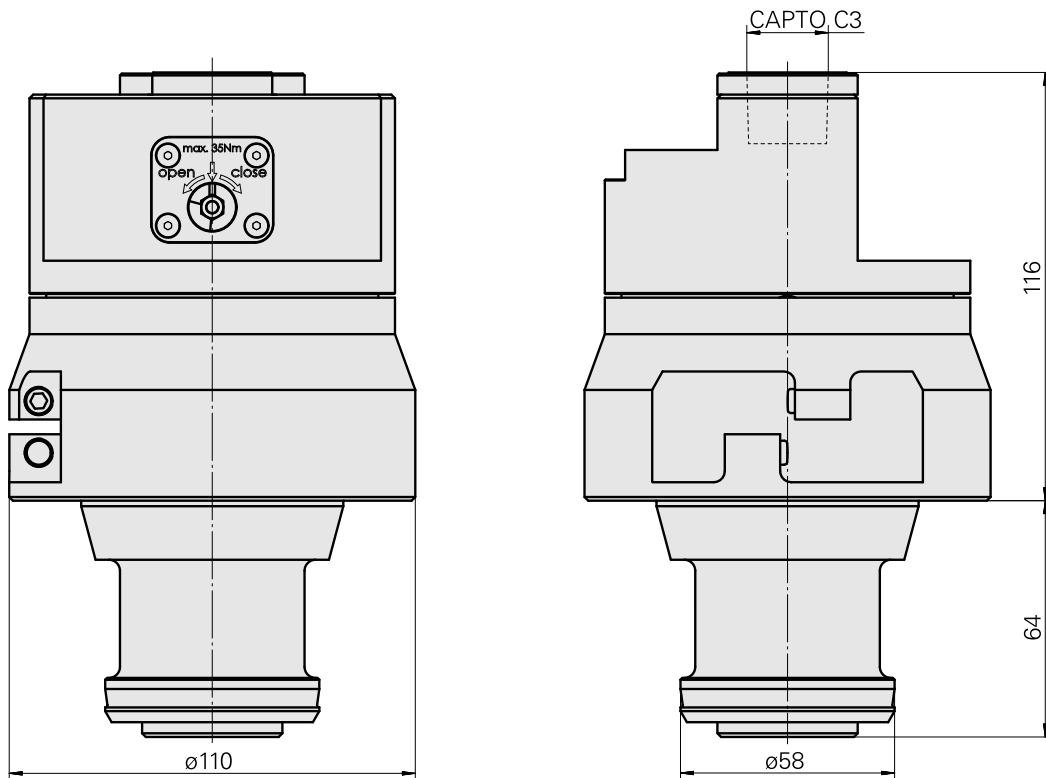

## Adapter Voreinst/INDEX CAPTO C3

### Technische Daten

WZH Zubehörkategorie

Adapter für Voreinstellklotz

Werkzeugaufnahme

INDEX CAPTO C3