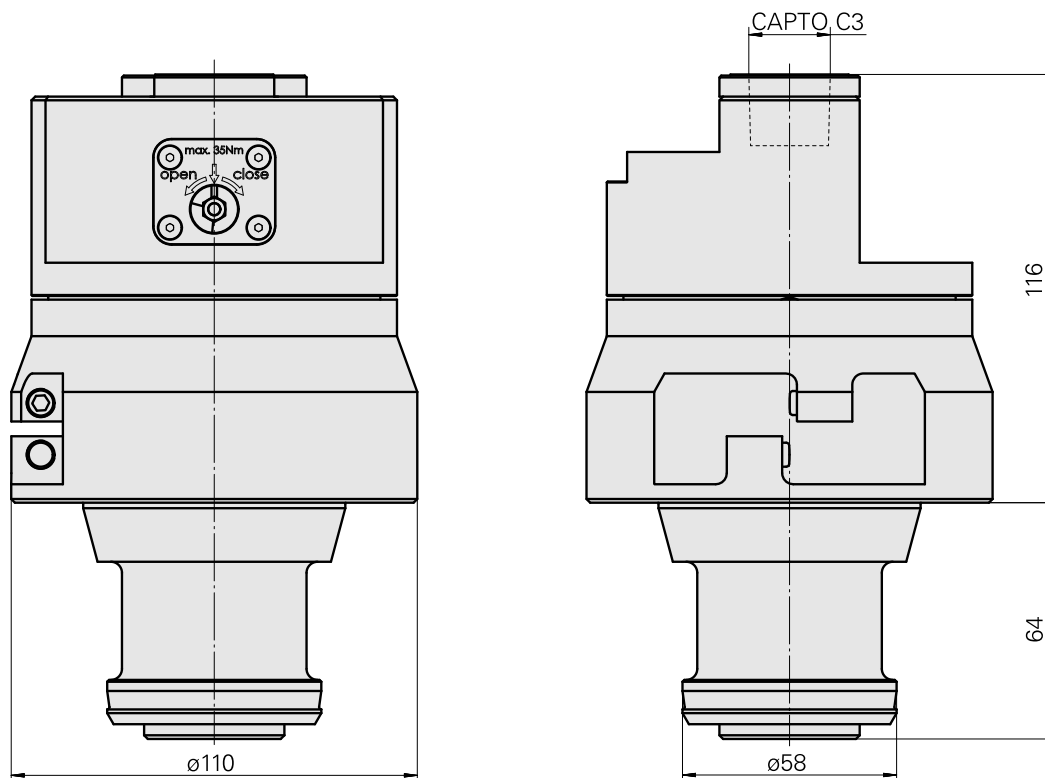

Adaptateur

Données techniques

Catégorie d'accessoires PO

Adaptateur cube de pré réglage

Logement d'outils

CAPTO C3

Documents

Aucun téléchargement n'est disponible pour ce produit