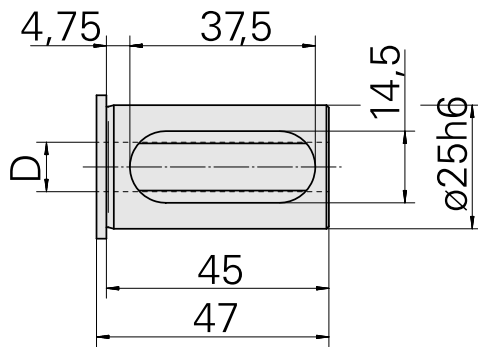

## Aufnahmebuchse mit Bund D25/ 18mm

### Technische Daten

WZH Zubehörkategorie	Aufnahmebuchse mit Bund
Aufnahme	D25
Werkzeugaufnahme	18mm