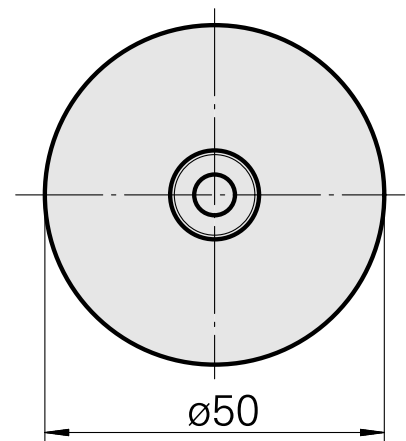

WFB 32-20 Schrumpfaufnahme D6

Technische Daten

WZH Zubehörkategorie

WFB 32-20

Aufnahme

Schrumpfaufnahme D6

Schnellwechseleinsätze

Schrumpfaufnahme