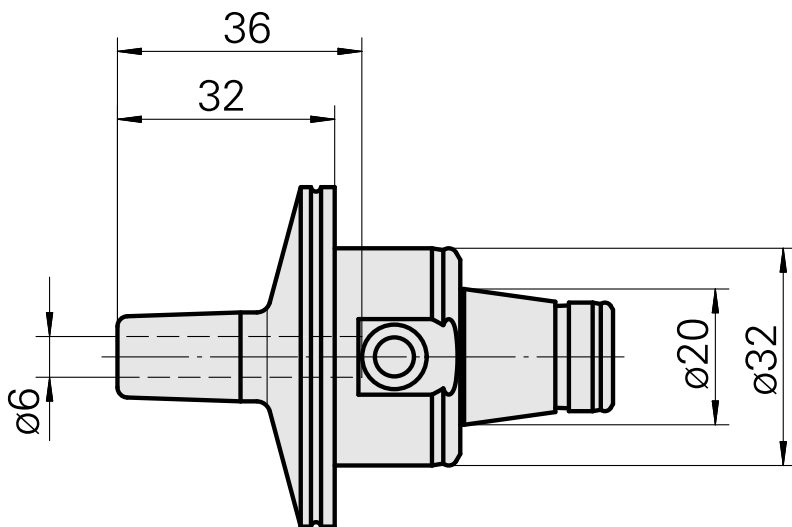

WFB 32-20 Schrumpfaufnahme D6

Technische Daten

WZH Zubehörkategorie

WFB 32-20

Aufnahme

Schrumpfaufnahme D6

Schnellwechseleinsätze

Schrumpfaufnahme