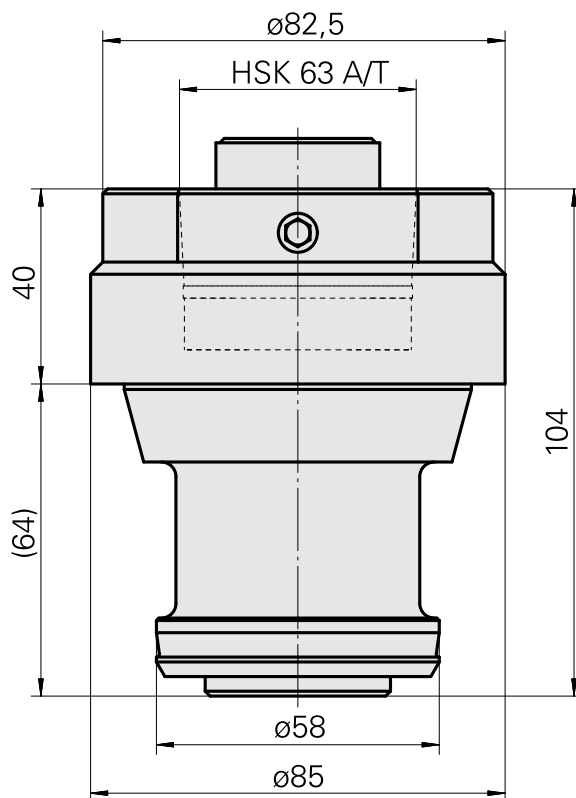

Aufnahme HSK63

Technische Daten

WZH Zubehörkategorie

Adapter für Voreinstellklotz

Werkzeugaufnahme

HSK 63