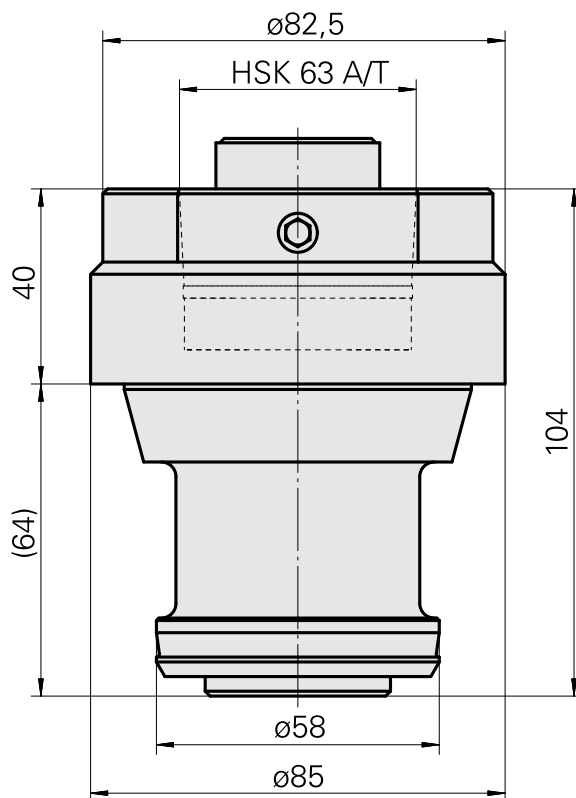

Aufnahme HSK63

Technische Daten

WZH Zubehörkategorie

Adapter für Voreinstellklotz

Werkzeugaufnahme

HSK 63

Dokumente

Für dieses Produkt sind keine Downloads vorhanden