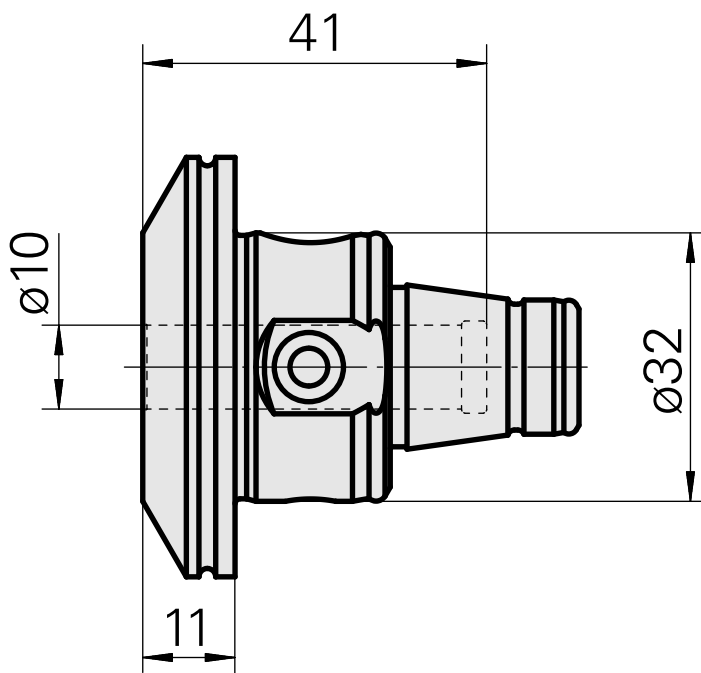

WFB 32-20 D10

Caratteristiche tecniche

Categoria acces. portautensile	WFB 32-20
Attacco	D10
Accessorio per cambio rapido	attacco Weldon

Documenti

Non sono disponibili download per questo prodotto