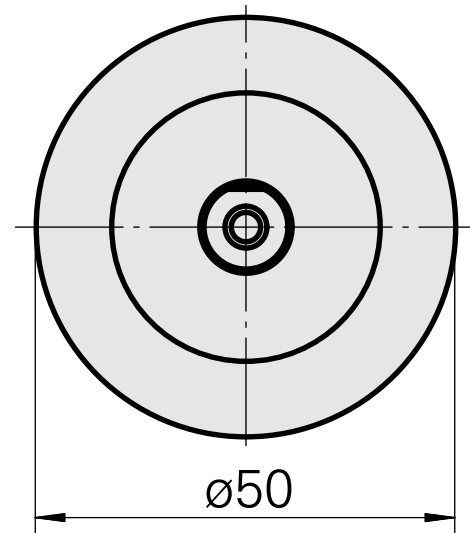

WFB 32-20 D10

Caratteristiche tecniche

Categoria acces. portautensile	WFB 32-20
Attacco	D10
Accessorio per cambio rapido	attacco Weldon

Documenti

Non sono disponibili download per questo prodotto