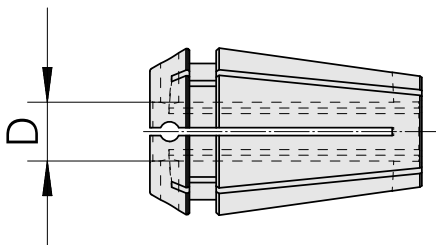

Pince de serrage ER, scellé ER 16 5-6mm, jusqu'à 120 bar

Données techniques

Catégorie d'accessoires PO	Pince de serrage ER, scellé
Attachement	ER16
Logement d'outils	5-6mm
Type de pince de bridage	ER 16