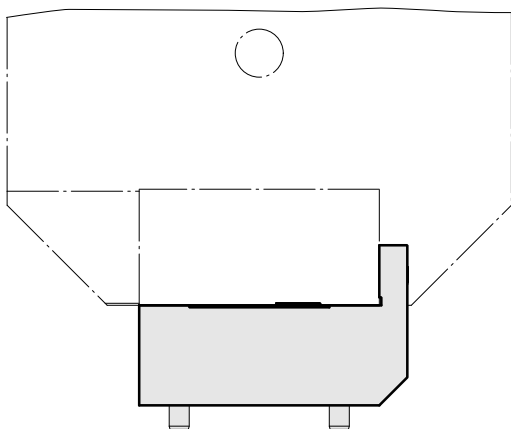

Adapterplatte, 90° gedreht

Technische Daten

WZH Zubehörkategorie

Platte Hinterbohren. MS16

Dokumente

Für dieses Produkt sind keine Downloads vorhanden