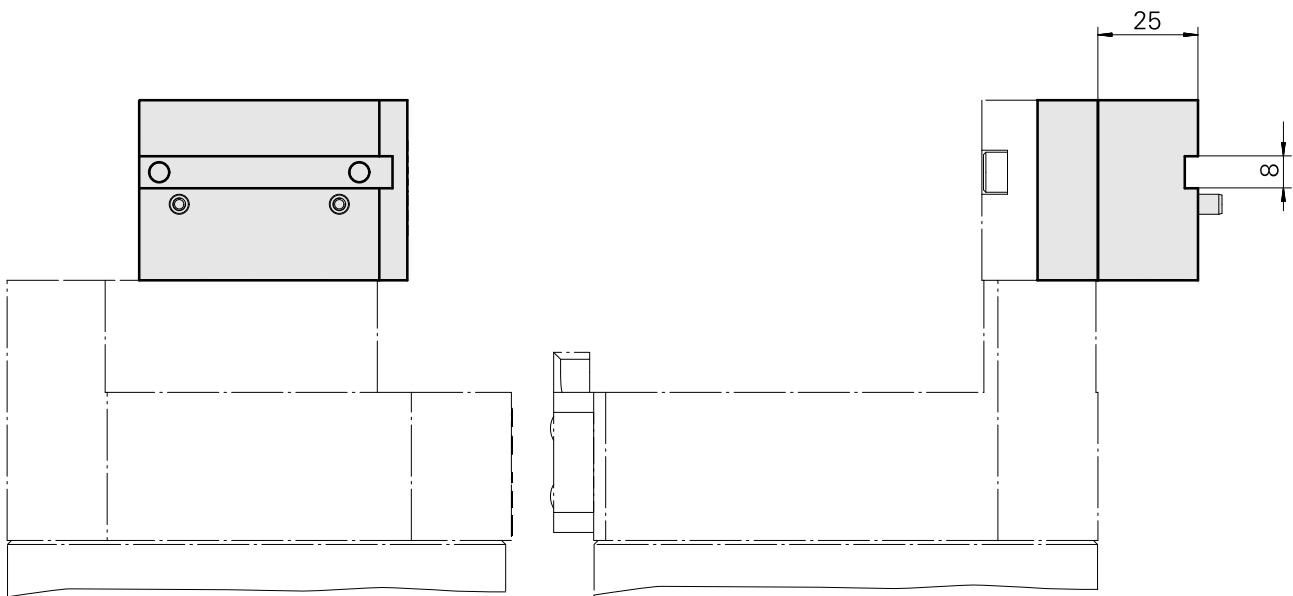

Adapterplatte, 90° gedreht

Technische Daten

WZH Zubehörkategorie

Platte Hinterbohren. MS16

Dokumente

Für dieses Produkt sind keine Downloads vorhanden