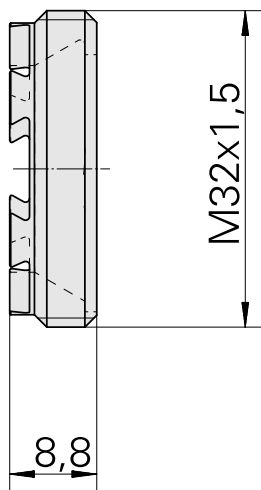

Spannmutter M32x1,5/ERAX25

Technische Daten

WZH Zubehörkategorie	Spannmutter
Aufnahme	ER25
Spannzangentyp	ER25
Spannmuttertyp	Außengewinde

Dokumente

Für dieses Produkt sind keine Downloads vorhanden