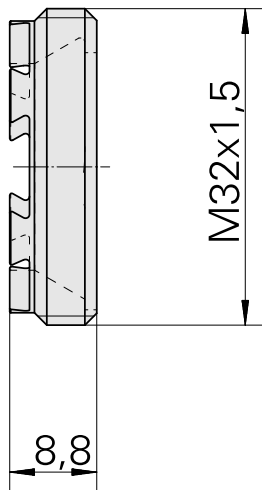

Porca tensora

Características técnicas

PF Categoria de acessórios	Garra
Recepção	ER25
Tipo de pinça de aperto	ER 25
Fixação do tipo porca	Rosca macho

Documentos

Não há downloads disponíveis para este produto