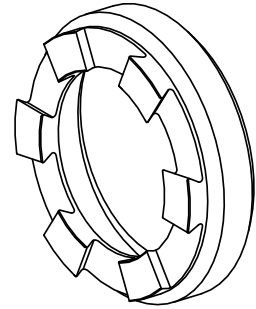

Porca tensora

Características técnicas

PF Categoria de acessórios	Garra
Recepção	ER25
Tipo de pinça de aperto	ER 25
Fixação do tipo porca	Rosca macho

Documentos

Não há downloads disponíveis para este produto