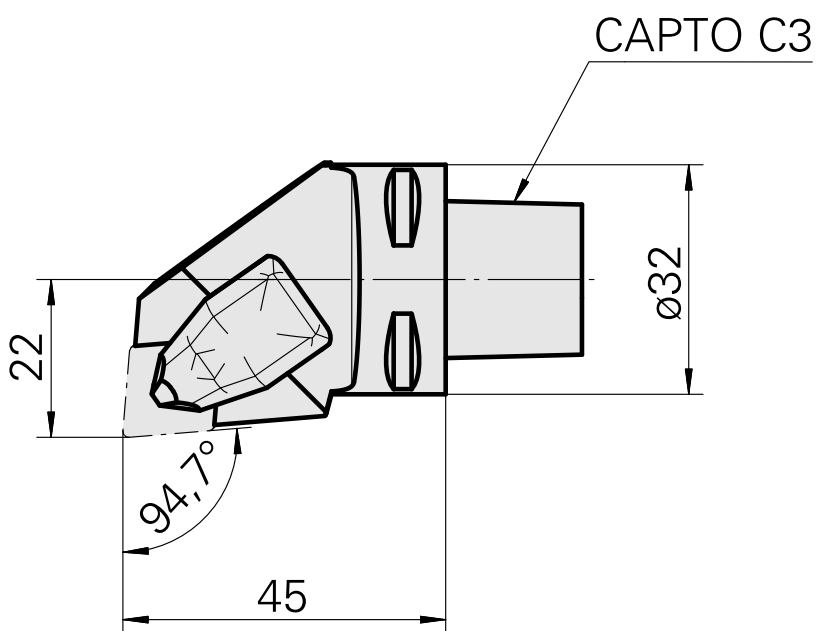

INDEX CAPTO C3 für CN.. 1204.., rechts, mit Greiferrille

Technische Daten

WZH Zubehörkategorie

INDEX CAPTO C3

Aufnahme

für CN.. 1204..

Schnellwechseleinsätze

Drehhalter