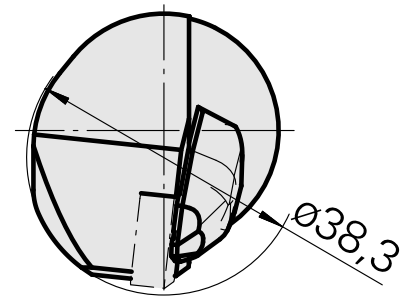

INDEX CAPTO C3 für CN.. 1204.., rechts, mit Greiferrille

Technische Daten

WZH Zubehörkategorie

INDEX CAPTO C3

Aufnahme

für CN.. 1204..

Schnellwechseleinsätze

Drehhalter