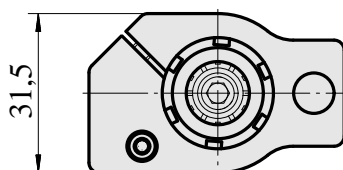

Porta-brocas Haste 20 ER16

Características técnicas

Haste TNL	Haste 20
Acionamento	não acionado
Fixação TNL	Pino pré-centrado
Refrigeração	interno
Pressão (até)	120 bar
Recepção	ER16
X [mm]	-
Y [mm]	-
Z [mm]	40,5
Produtos INDEX TRAUB	TNL12

Documentos

Não há downloads disponíveis para este produto

Acessórios

Necessário para operação

[Chave](#)

ID do produto : 10621809

ID anterior do produto : 490219.2161

PF Categoria de acessórios Ferramenta	Recepção ER16	Tipo de pinça de aperto ER 16	Fixação do tipo porca Rosca com diâmetro reduzido
Ferramenta para pinças Chaves de boca			

Acessórios opcionais

Tool holder accessories

[Porca tensora](#)

ID do produto : 10178506

ID anterior do produto : 901939.6161

PF Categoria de acessórios Garra	Recepção ER16	Tipo de pinça de aperto ER 16	Fixação do tipo porca Rosca com diâmetro reduzido
-------------------------------------	------------------	----------------------------------	--