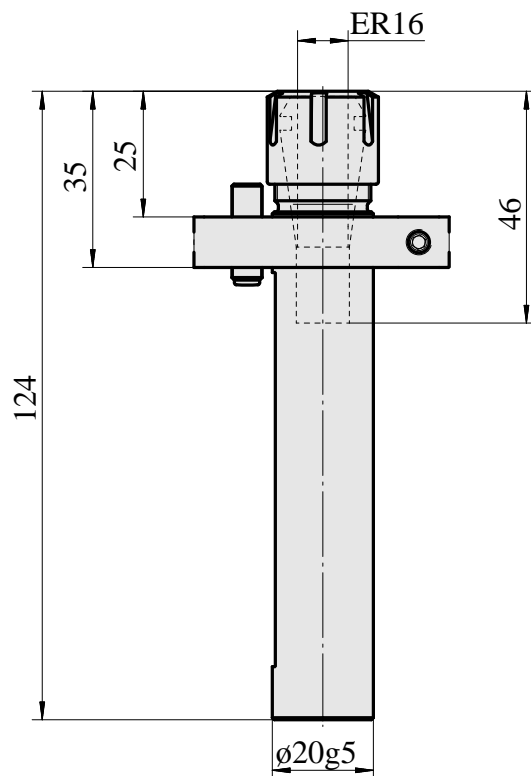

Porta-brocas Haste 20 ER16

Características técnicas

Haste TNL	Haste 20
Acionamento	não acionado
Fixação TNL	Pino pré-centrado
Refrigeração	interno
Pressão (até)	120 bar
Recepção	ER16
X [mm]	-
Y [mm]	-
Z [mm]	40,5
Produtos INDEX TRAUB	TNL12

Documentos

Não há downloads disponíveis para este produto

Acessórios

Necessário para operação

[Chave](#)

ID do produto : 10621809

ID anterior do produto : 490219.2161

PF Categoria de acessórios Ferramenta	Recepção ER16	Tipo de pinça de aperto ER 16	Fixação do tipo porca Rosca com diâmetro reduzido
Ferramenta para pinças Chaves de boca			

Acessórios opcionais

Tool holder accessories

[Porca tensora](#)

ID do produto : 10178506

ID anterior do produto : 901939.6161

PF Categoria de acessórios Garra	Recepção ER16	Tipo de pinça de aperto ER 16	Fixação do tipo porca Rosca com diâmetro reduzido
-------------------------------------	------------------	----------------------------------	--

[Pinça de aperto, selado](#)

ID do produto : 10433061
ID anterior do produto : W999083-
