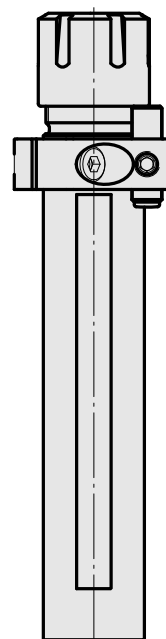

Porta-brocas Haste 20 ER16

Características técnicas

Haste TNL	Haste 20
Acionamento	não acionado
Fixação TNL	Pino pré-centrado
Refrigeração	interno
Pressão (até)	120 bar
Recepção	ER16
X [mm]	-
Y [mm]	-
Z [mm]	40,5
Produtos INDEX TRAUB	TNL12

Documentos

Não há downloads disponíveis para este produto

Acessórios

Necessário para operação

[Chave](#)

ID do produto : 10621809

ID anterior do produto : 490219.2161

PF Categoria de acessórios Ferramenta	Recepção ER16	Tipo de pinça de aperto ER 16	Fixação do tipo porca Rosca com diâmetro reduzido
Ferramenta para pinças Chaves de boca			

Acessórios opcionais

Tool holder accessories

[Porca tensora](#)

ID do produto : 10178506

ID anterior do produto : 901939.6161

PF Categoria de acessórios Garra	Recepção ER16	Tipo de pinça de aperto ER 16	Fixação do tipo porca Rosca com diâmetro reduzido
-------------------------------------	------------------	----------------------------------	--

[Pinça de aperto, selado](#)

ID do produto : 10433061
ID anterior do produto : W999083-
