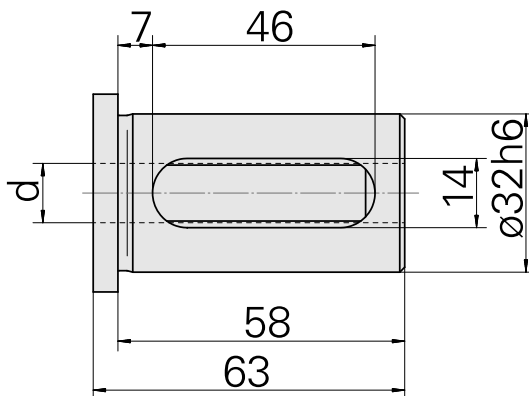

Aufnahmebuchse mit Bund D32/ 25mm

Technische Daten

WZH Zubehörkategorie	Aufnahmebuchse mit Bund
Aufnahme	D32
Werkzeugaufnahme	25mm

Dokumente

Für dieses Produkt sind keine Downloads vorhanden