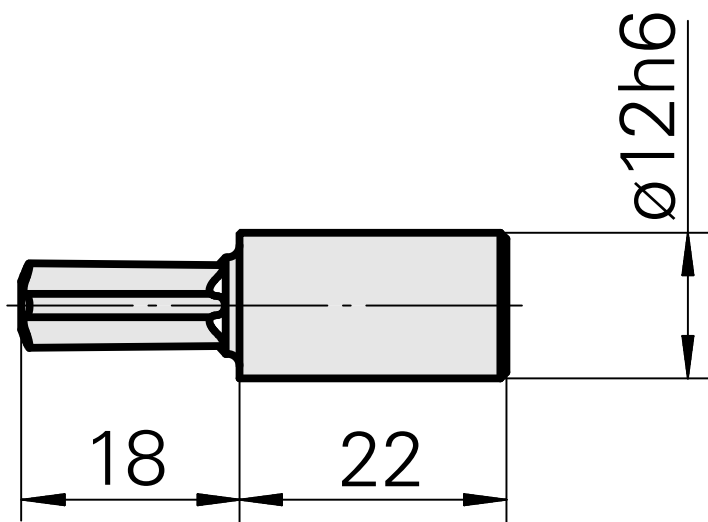

拉刀 Torx 15

技术特点

刀座附件类别	拉刀
夹具	Torx 15
刀具夹具	12mm

文件

没有针对此产品的任何下载