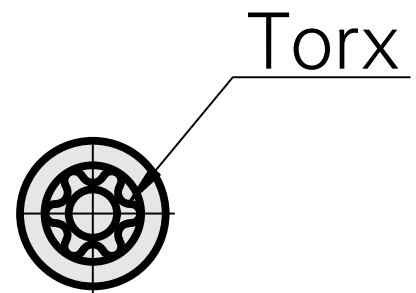

Perno di brocciatura Torx 15

Caratteristiche tecniche

Categoria acces. portautensile	Perno di brocciatura
Attacco	Torx 15
Attacco per utensile	12mm

Documenti

Non sono disponibili download per questo prodotto