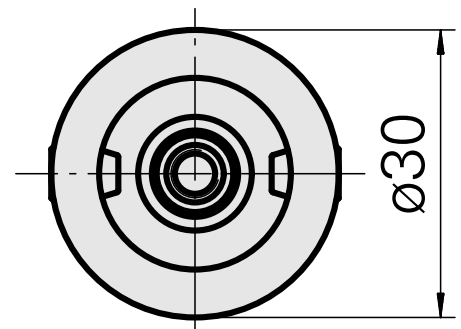

WFB 20-12 WFB 20-12, rallonge

Données techniques

Catégorie d'accessoires PO	WFB 20-12
Attachement	WFB 20-12
Inserts à changement rapide	autres attachements

Documents

Remarques concernant les produits

[DE \(pdf\)](#)

[EN \(pdf\)](#)

[FR \(pdf\)](#)

[PT \(pdf\)](#)

Accessoires

Accessoires optionnels

Autres accessoires

[Goupille filetée M 6x1x7](#)

ID produit : 10004947