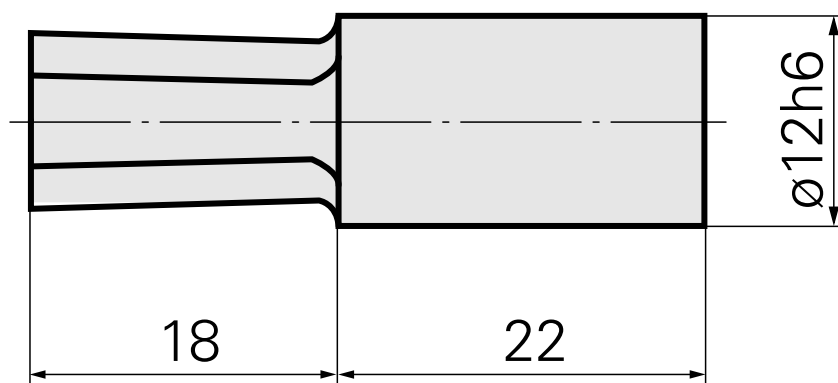

Räumdorn SW12 mm

Technische Daten

WZH Zubehörkategorie	Räumdorn
Aufnahme	SW12 mm
Werkzeugaufnahme	12mm

Dokumente

Für dieses Produkt sind keine Downloads vorhanden