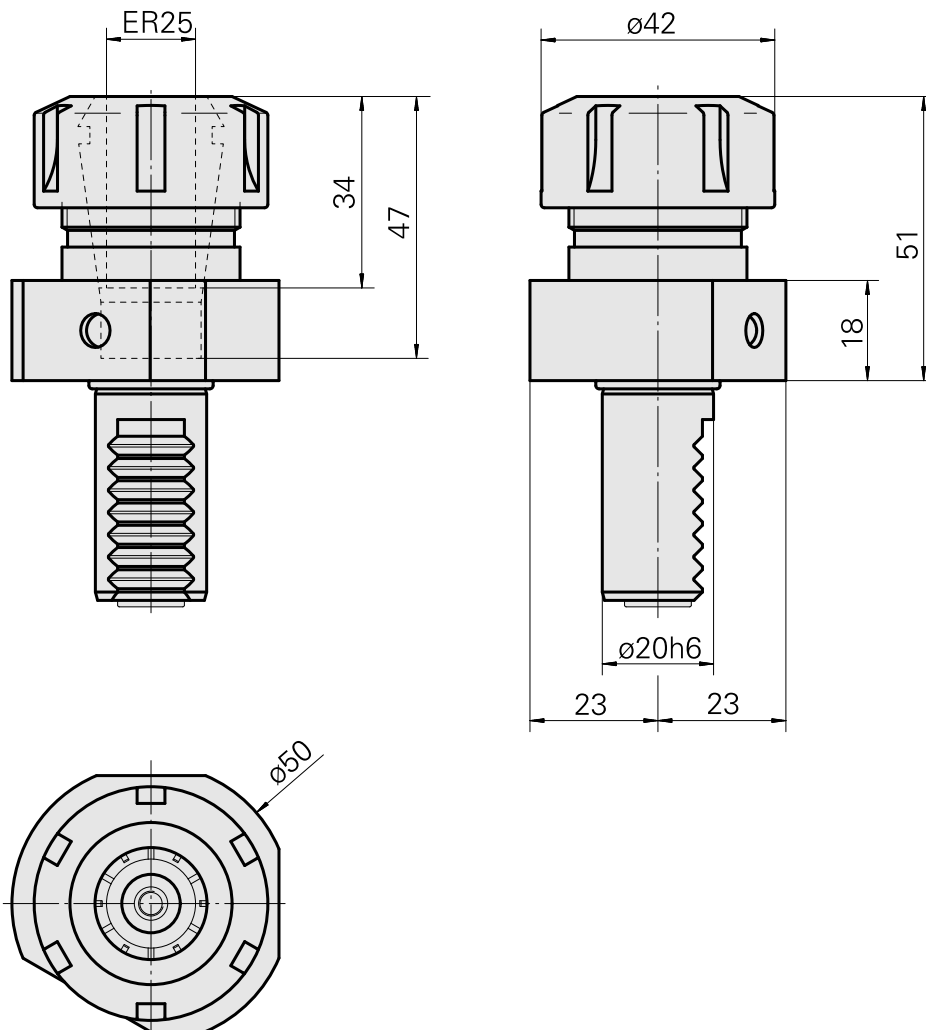

## Bohrhalter VDI 20 ER25, Form E4

### Technische Daten

|               |                   |
|---------------|-------------------|
| Schaft VDI    | VDI 20            |
| Antrieb       | nicht angetrieben |
| Fixierung VDI | keine             |
| Kühlung       | innen             |
| Druck         | 80 bar            |
| Aufnahme      | ER25              |
| 180° wendbar  | nein              |
| X [mm]        | 51                |
| Y [mm]        | -                 |
| Z [mm]        | -                 |