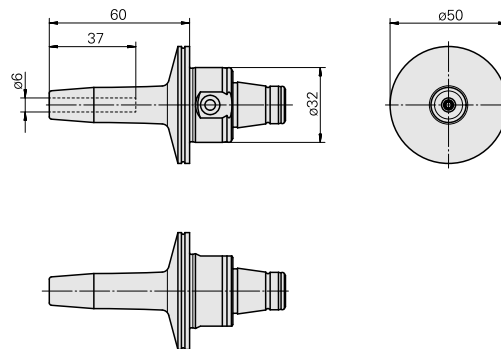

WFB 32-20 Schrumpfaufnahme D6

Technische Daten

WZH Zubehörkategorie

WFB 32-20

Aufnahme

Schrumpfaufnahme D6

Schnellwechseleinsätze

Schrumpfaufnahme