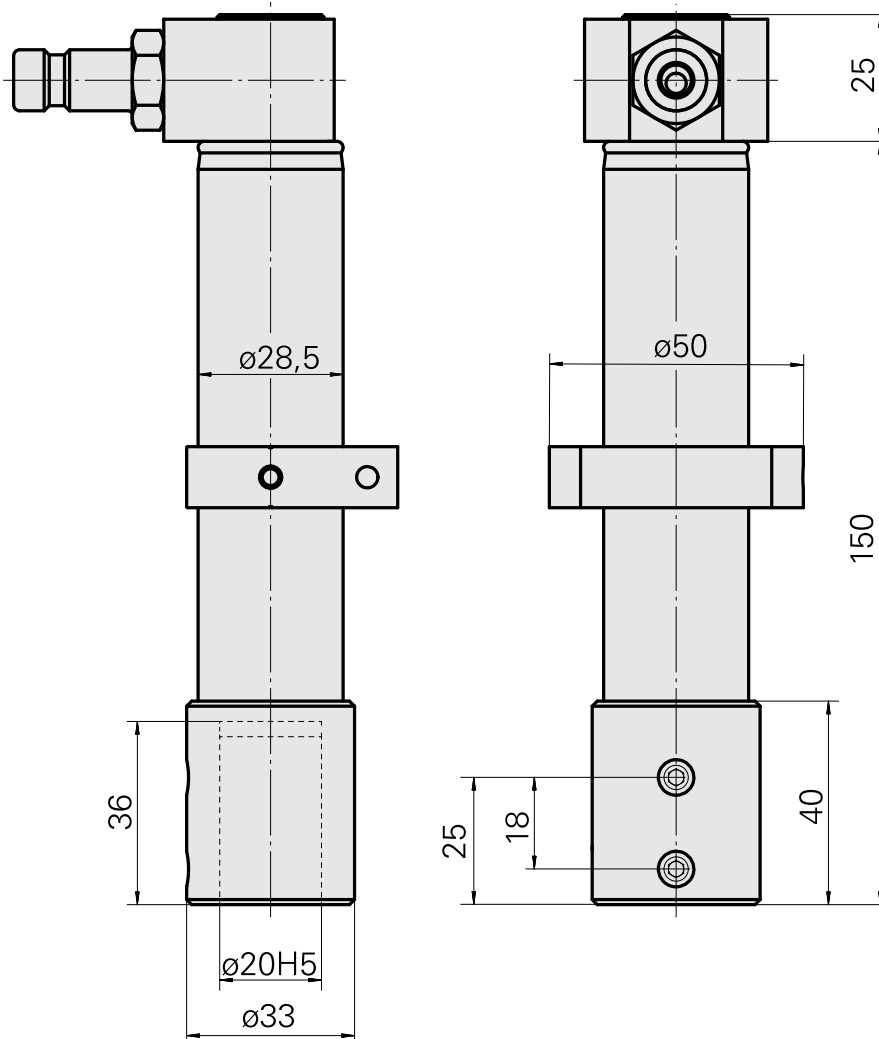

Porta-brocas D20

Technical data

Acionamento	não acionado
Fixação MS	Trava de anel D28,5
Refrigeração	interno
Pressão (até)	80 bar
Recepção	D20
X [mm]	-
Y [mm]	-
Z [mm]	-
Produtos INDEX TRAUB	MS16-6 • MS22-6 • MS22-8 • MS24-6 • MS16-6 Plus

Documents

No downloads available for this product

Accessories

Optional accessories

Tool holder accessories

[Bucha de montagem com anel D20/ 3mm](#)

Product ID : 10908982

Previous product ID : W68511.0403

TH accessories
category
Mounting sleeve with
collar

Mounting
D20

Tool mounting
3mm

[Bucha de montagem com anel D20/ 4mm](#)

Product ID : 10215398

Previous product ID : W68511.0404

TH accessories
category
Mounting sleeve with
collar

Mounting
D20

Tool mounting
4mm

[Bucha de montagem com anel D20/ 5mm](#)

Product ID : 10832261

Previous product ID : W68510.0405

TH accessories
category
Mounting sleeve with
collar

Mounting
D20

Tool mounting
5mm