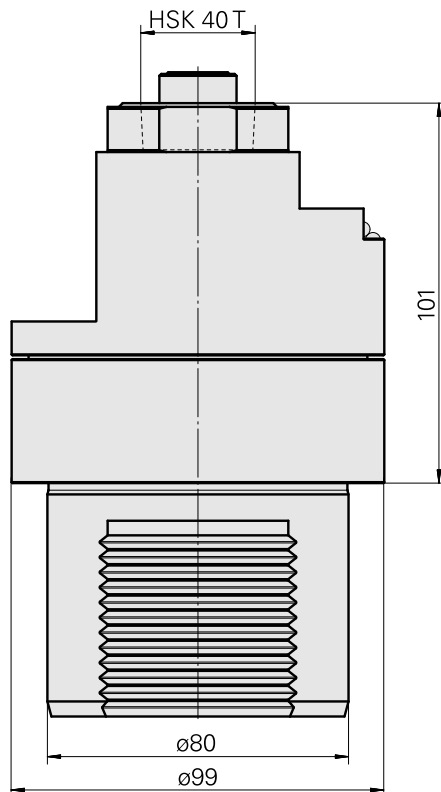

Voreinst. D80/HSK40

Technische Daten

WZH Zubehörkategorie

Adapter für Voreinstellgeräte

Aufnahme

D80 für Voreinstellgeräte

Werkzeugaufnahme

HSK 40