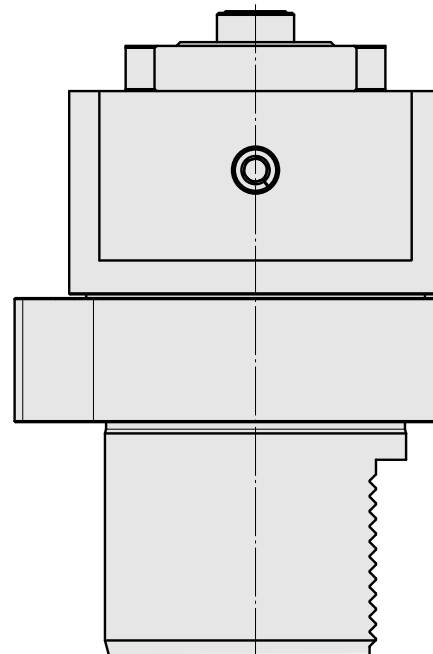

Voreinst. D80/HSK40

Technische Daten

WZH Zubehörkategorie

Adapter für Voreinstellgeräte

Aufnahme

D80 für Voreinstellgeräte

Werkzeugaufnahme

HSK 40