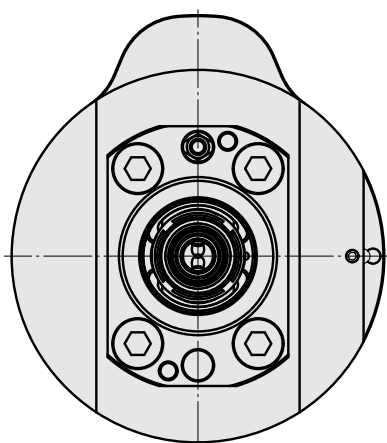

Voreinst. D80/HSK40

Technische Daten

WZH Zubehörkategorie

Adapter für Voreinstellgeräte

Aufnahme

D80 für Voreinstellgeräte

Werkzeugaufnahme

HSK 40