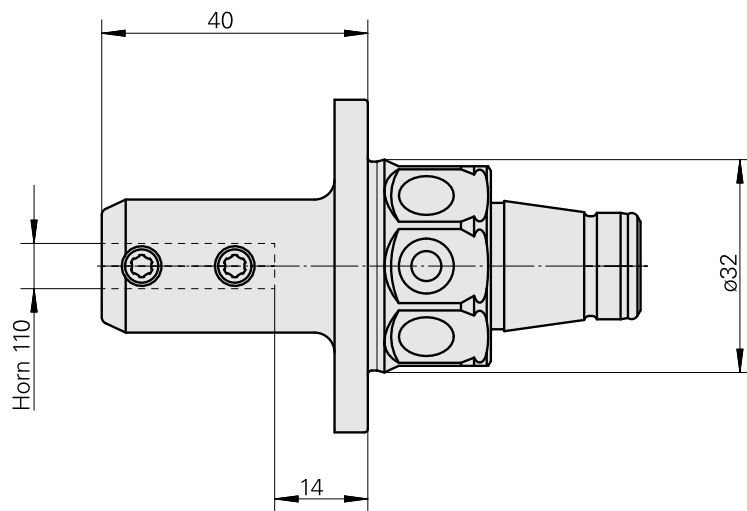

WFB 32-20 Horn Typ 110

Technische Daten

WZH Zubehörkategorie

WFB 32-20

Aufnahme

Horn Typ 110

Schnellwechseleinsätze

Horn S-Mini