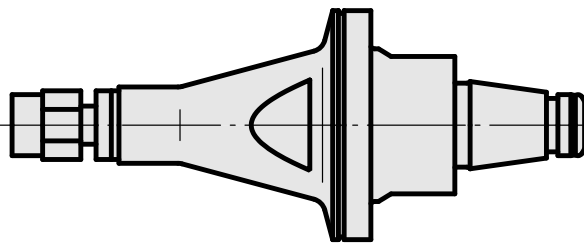

### Technische Daten

WZH Zubehörkategorie

WFB 20-12

Aufnahme

Fräswelle D5

Schnellwechseleinsätze

Fräsdornaufnahme