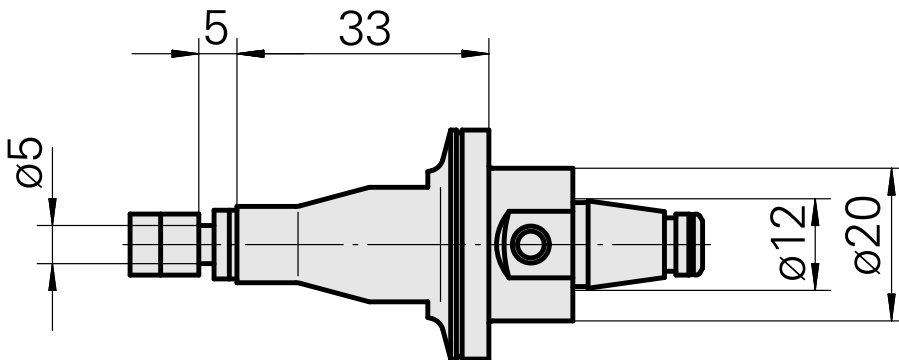

### Technische Daten

WZH Zubehörkategorie

WFB 20-12

Aufnahme

Fräswelle D5

Schnellwechseleinsätze

Fräsdornaufnahme