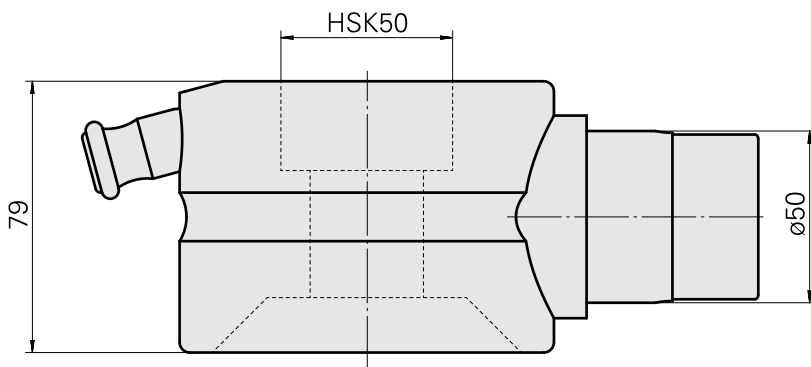

## Adapter Montagehilfe HSK 50

### Technische Daten

WZH Zubehöorkategorie

Adapter Montagehilfe

Werkzeugaufnahme

HSK 50