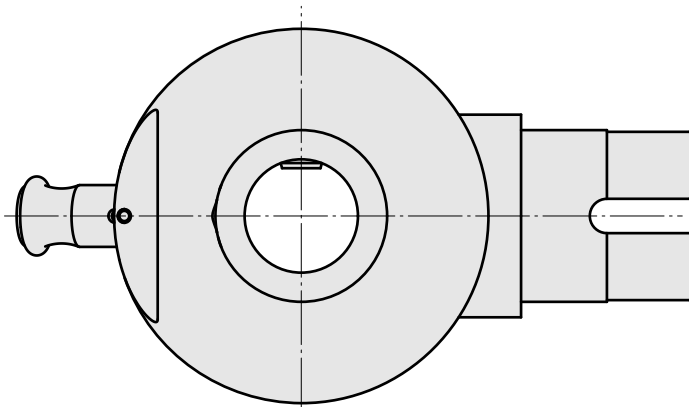

## Adapter Montagehilfe HSK 50

### Technische Daten

WZH Zubehöorkategorie

Adapter Montagehilfe

Werkzeugaufnahme

HSK 50