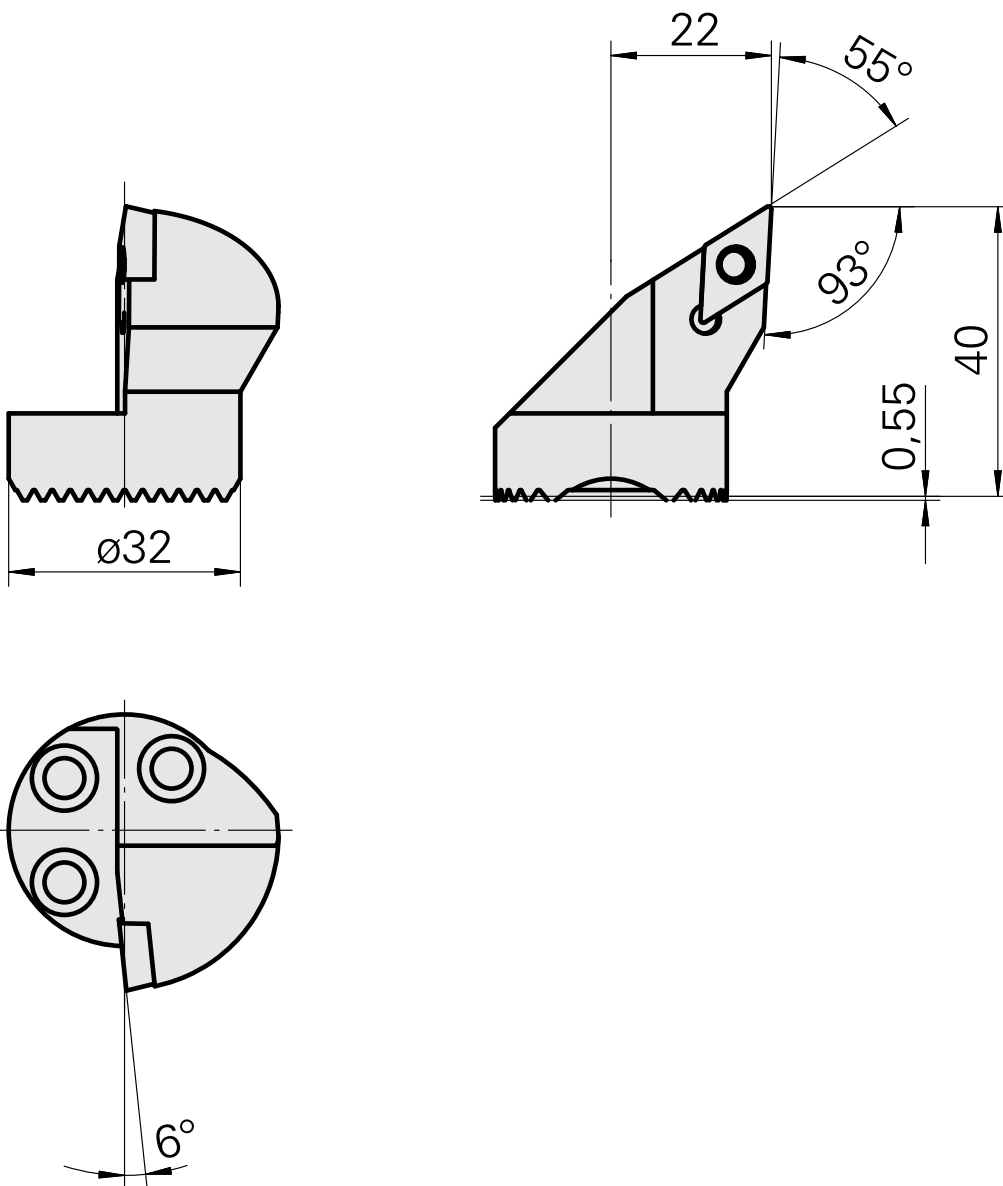

Ausdrehkopf

Technische Daten

Aufnahme	für DC.. 11T3..
Kühlung	innen
Druck	50 bar
X [mm]	40
Z [mm]	22
Produkte INDEX TRAUB	G220.3 • G220 • R200 • TNX65/42 • TNX220.3

Dokumente

Für dieses Produkt sind keine Downloads vorhanden

Zubehör

Zum Betrieb benötigt

[Senkschraube Wohlhaupter Nr. 115673](#)

Artikel-Id : 10587078

frühere Artikel-Id : W00013.0026
