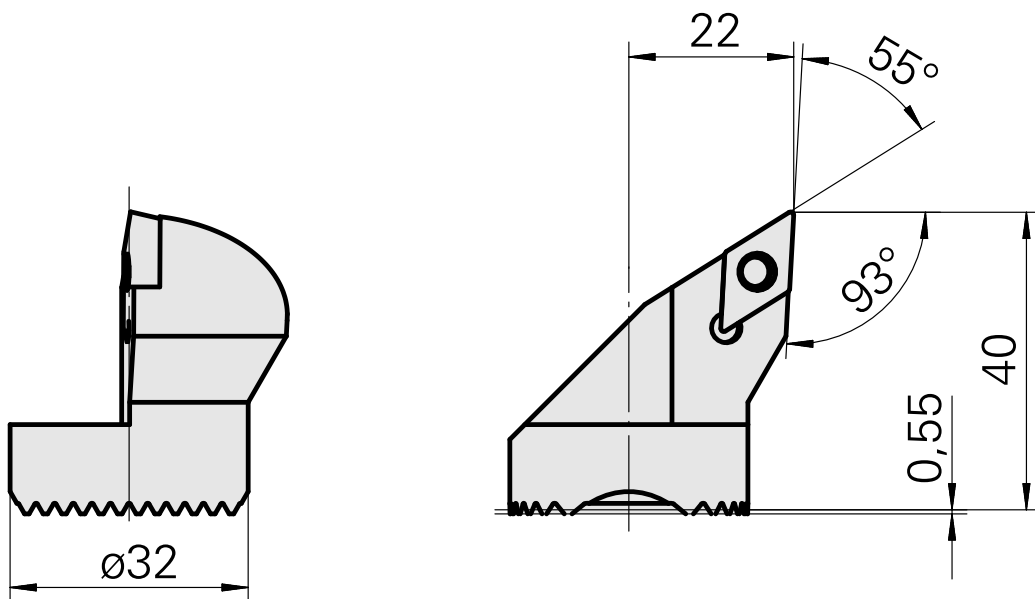

Ausdrehkopf

Technische Daten

Aufnahme	für DC.. 11T3..
Kühlung	innen
Druck	50 bar
X [mm]	40
Z [mm]	22
Produkte INDEX TRAUB	G220.3 • R200 • TNX65/42 • TNX220.3

Dokumente

Für dieses Produkt sind keine Downloads vorhanden

Zubehör

Zum Betrieb benötigt

[Senkschraube Wohlhaupter Nr. 115673](#)

Artikel-Id : 10587078

frühere Artikel-Id : W00013.0026
