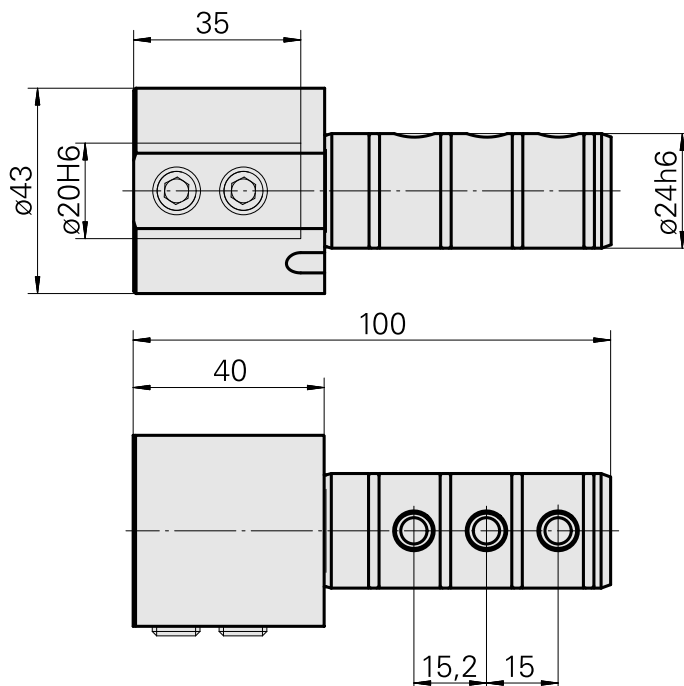

Aufnahme D20

Technische Daten

Antrieb	nicht angetrieben
Kühlung	innen
Aufnahme	D20
Druck	80 bar
X [mm]	–
Y [mm]	–
Z [mm]	–
Produkte INDEX TRAUB	ABC65 • TNK42/65 • TNL18 • TNL20 • TNL32-11 • TNL32 • TNL32-11 compact • TNL20-11 • TNL32 compact • TNL20.2-11 • TNK40.2-10 • TNL20.2 • TNK40.2

Dokumente

Für dieses Produkt sind keine Downloads vorhanden

Zubehör

Optionales Zubehör

weiteres Zubehör

[Aufnahmebuchse mit Bund D20](#)

Artikel-Id : 10063939

frühere Artikel-Id : W68510.04--

[Aufnahmebuchse D20](#)

Artikel-Id : 10994732

frühere Artikel-Id : W62220.01--
