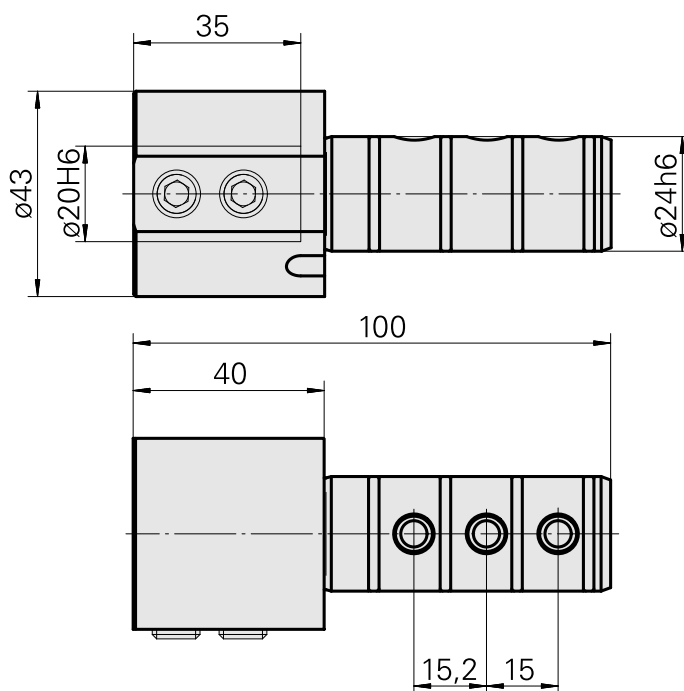

## Aufnahme D20

### Technische Daten

Antrieb	nicht angetrieben
Kühlung	innen
Aufnahme	D20
Druck	80 bar
X [mm]	-
Y [mm]	-
Z [mm]	-
Produkte INDEX TRAUB	ABC65 • TNK42/65 • TNL18 • TNL20 • TNL32-11 • TNL32 • TNL32-11 compact • TNL20-11 • TNL32 compact • TNL20.2-11 • TNK40.2-10 • TNK40.2-8 • TNL20.2