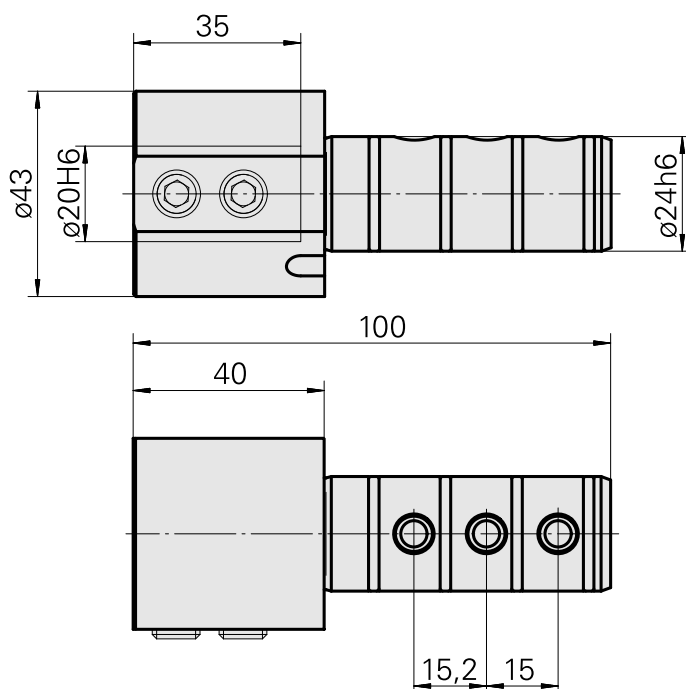

Aufnahme D20

Technische Daten

| | |
|----------------------|---|
| Antrieb | nicht angetrieben |
| Kühlung | innen |
| Aufnahme | D20 |
| Druck | 80 bar |
| X [mm] | - |
| Y [mm] | - |
| Z [mm] | - |
| Produkte INDEX TRAUB | ABC65 • TNK42/65 • TNL18 • TNL20 • TNL32-11 • TNL32 • TNL32-11 compact • TNL20-11 • TNL32 compact • TNL20.2-11 • TNK40.2-10 • TNL20.2 • TNK40.2 |

Dokumente

Für dieses Produkt sind keine Downloads vorhanden

Zubehör

Optionales Zubehör

weiteres Zubehör

[Aufnahmebuchse mit Bund D20](#)

Artikel-Id : 10063939

frühere Artikel-Id : W68510.04--

[Aufnahmebuchse D20](#)

Artikel-Id : 10994732

frühere Artikel-Id : W62220.01--
