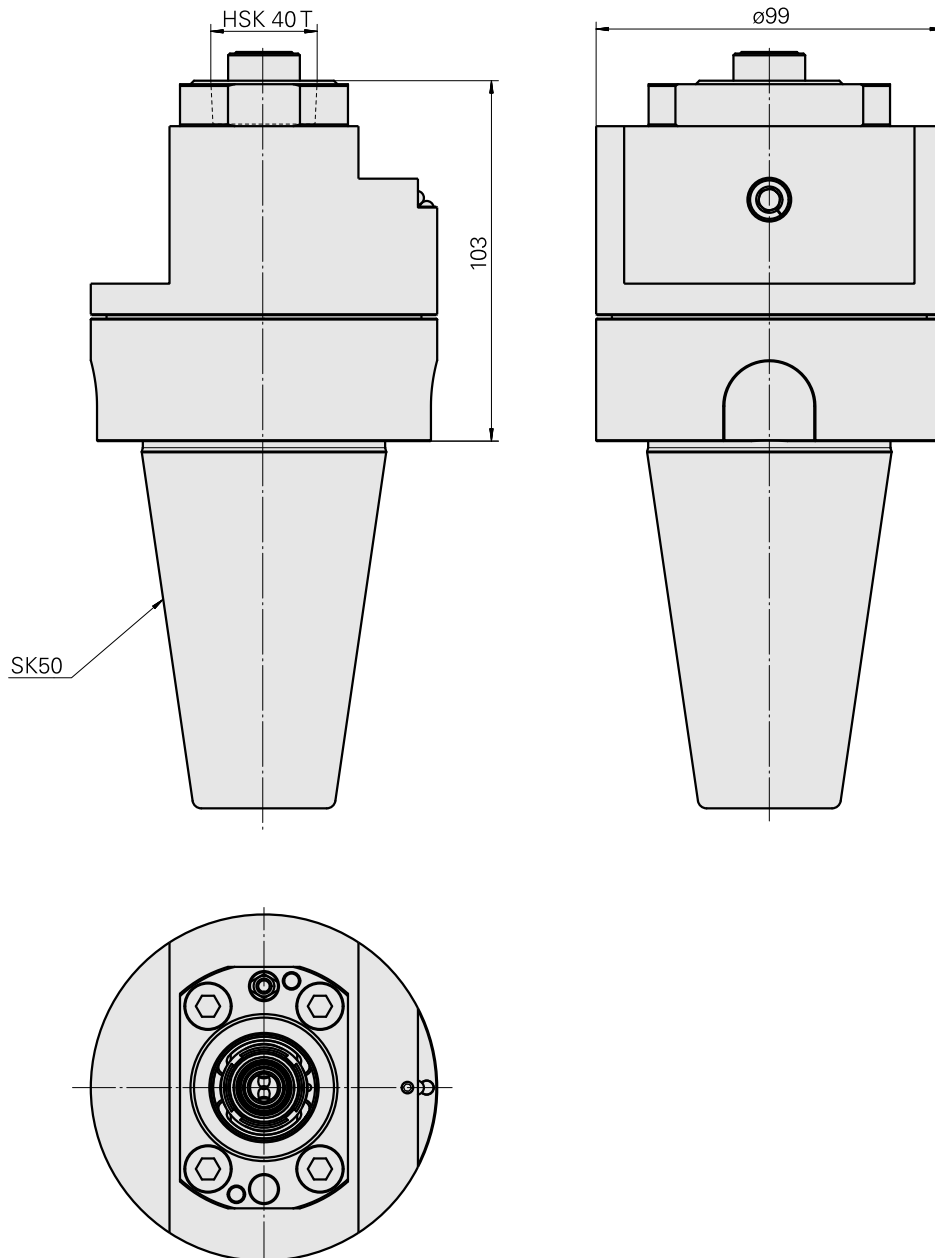

### Technische Daten

**WZH Zubehörkategorie**

Adapter für Voreinstellgeräte

**Aufnahme**

SK50 für Voreinstellgeräte

**Werkzeugaufnahme**

HSK 40