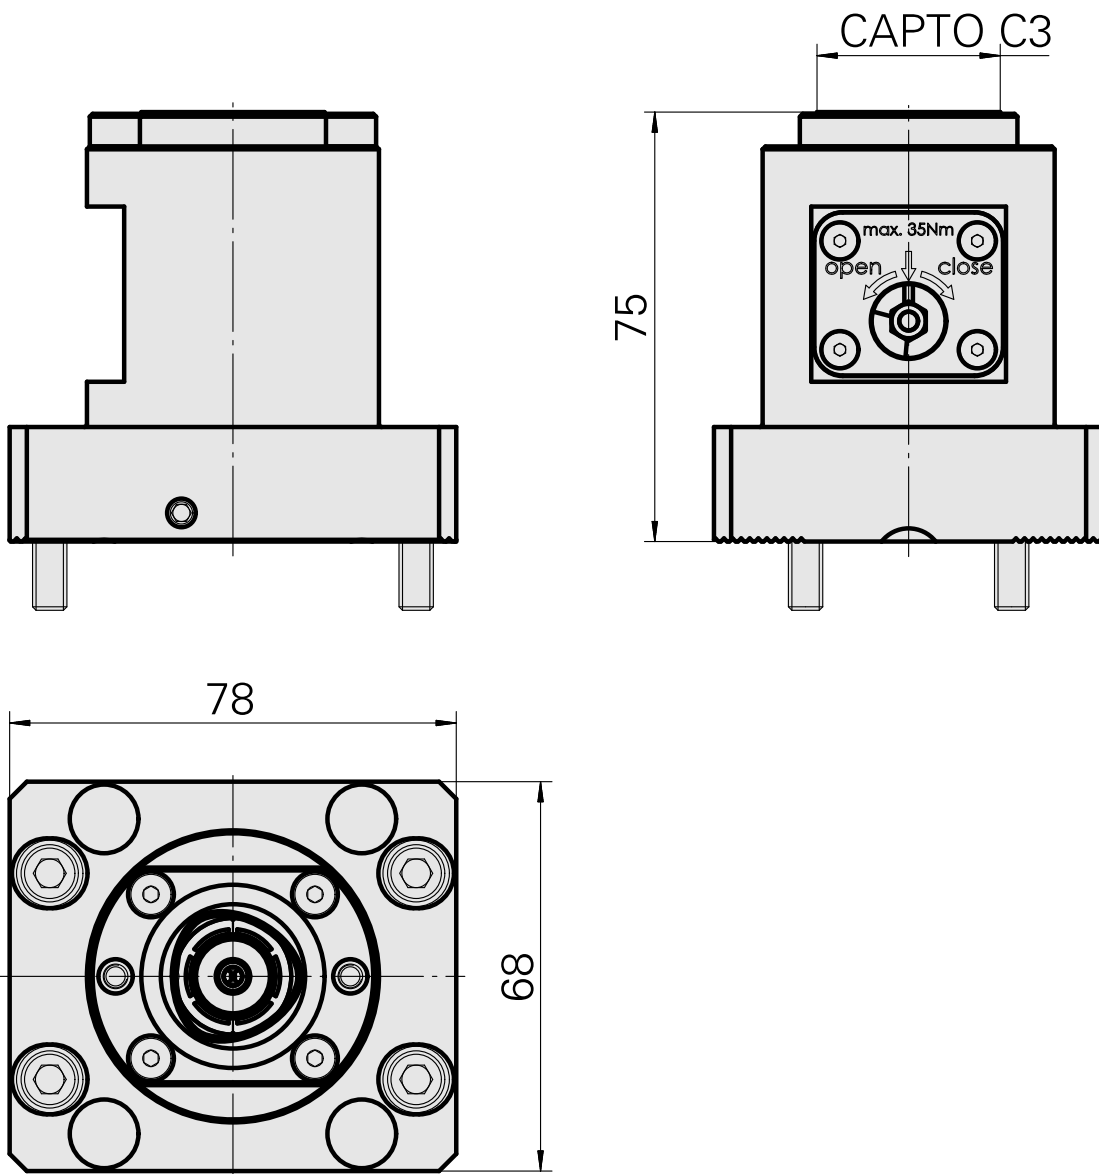

Aufnahme INDEX CAPTO C3

Technische Daten

Antrieb	nicht angetrieben
Aufnahme	INDEX CAPTO C3
180° wendbar	nein
X [mm]	75
Y [mm]	–
Z [mm]	–
Produkte INDEX TRAUB	ABC65 • TNK42/65

Dokumente

Produkthinweise

[FR \(pdf\)](#)

[EN \(pdf\)](#)

[DE \(pdf\)](#)

Zubehör

Optionales Zubehör

weiteres Zubehör

[Adapter INDEX CAPTO C3 rotierend](#)

Artikel-Id : 10925971

frühere Artikel-Id : WZ9990.3000F

[Adapter INDEX CAPTO C3 fest](#)

Artikel-Id : 12062333

frühere Artikel-Id :
