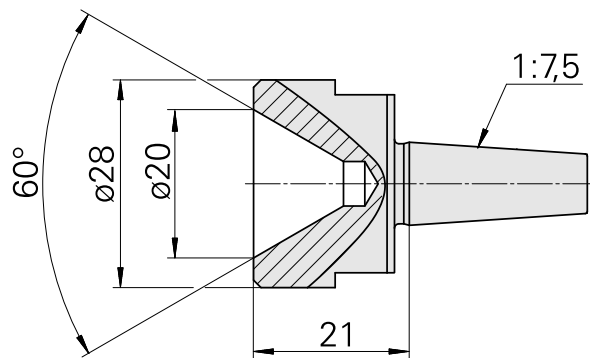

Zentrierspitze, Zentrum 60°

Technische Daten

WZH Zubehörkategorie

Zentrierspitze, universal

Aufnahme

D11,2/Kegel 1:7,5

Dokumente

Für dieses Produkt sind keine Downloads vorhanden