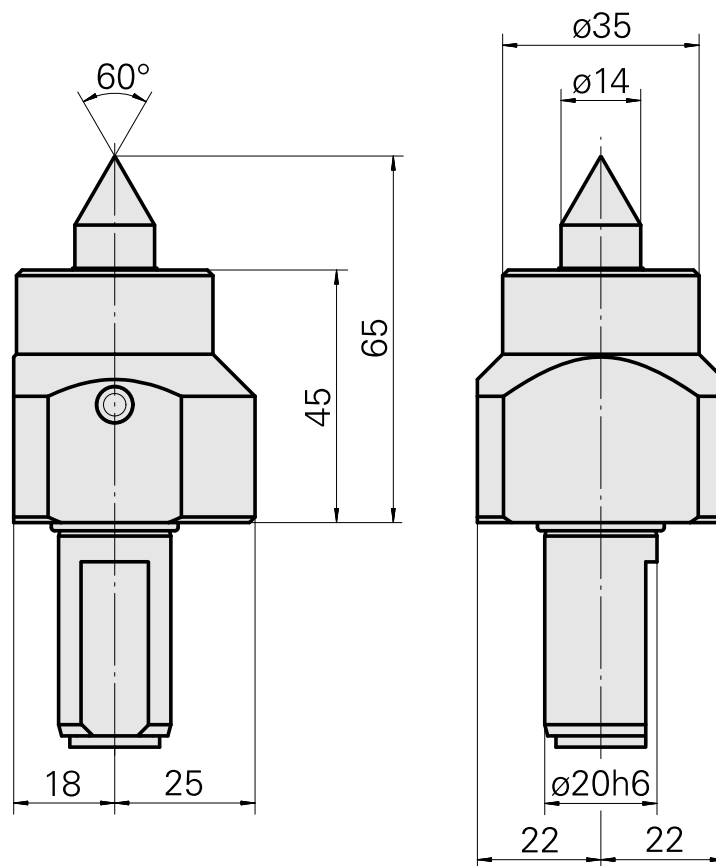

Spitzenführhalter VDI 20, federnd, mitlaufend

Technical data

Schaft VDI	VDI 20
Antrieb	nicht angetrieben
Fixierung VDI	keine
180° wendbar	nein
X [mm]	65
Y [mm]	-
Z [mm]	-

Documents

No downloads available for this product

Accessories

Optional accessories

Other accessories

[Centre vorgeschliffen](#)

Product ID : 10381711

Previous product ID : 8W13624.04
