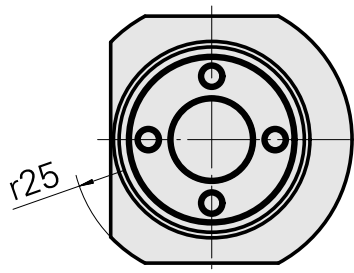

Spitzenführhalter VDI 20, federnd, mitlaufend

Technical data

Schaft VDI	VDI 20
Antrieb	nicht angetrieben
Fixierung VDI	keine
180° wendbar	nein
X [mm]	65
Y [mm]	-
Z [mm]	-

Documents

No downloads available for this product