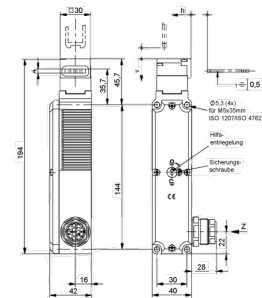

Sicherheitss.Einschliessschutz

Technische Daten

Elektrische Baugruppen	Sicherheitsschalter
Länge	194 Millimeter
Breite	40 Millimeter
Höhe	42 Millimeter
Spannung [V]	24 Volt
Spannungsart	DC=
Schutzart	IP65