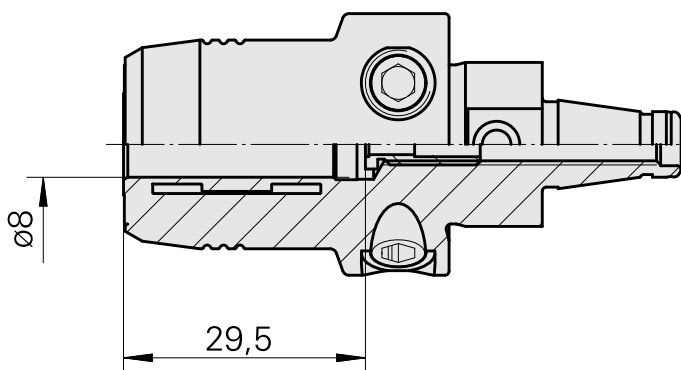

WFB 20-12 Hydrodehn D8

Technische Daten

WZH Zubehörkategorie

WFB 20-12

Aufnahme

Hydrodehn D8

Schnellwechseleinsätze

Hydrodehnaufnahme