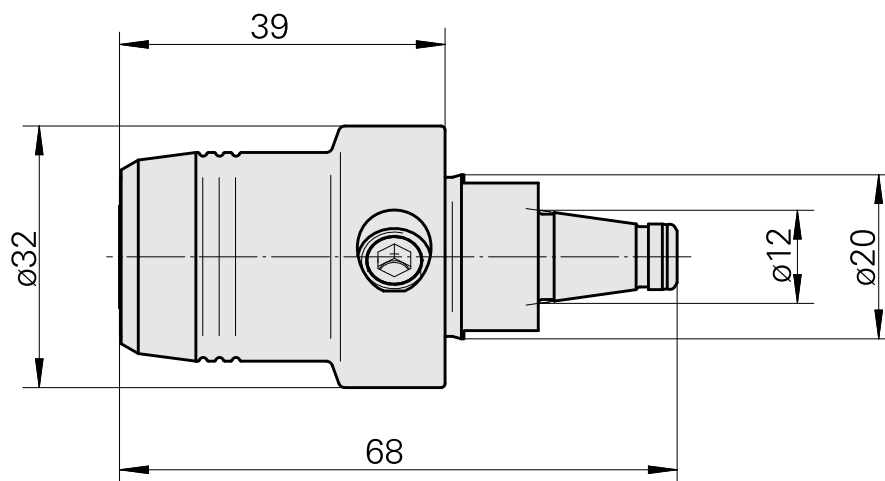

WFB 20-12 Hydrodehn D8

Technische Daten

WZH Zubehörkategorie

WFB 20-12

Aufnahme

Hydrodehn D8

Schnellwechseleinsätze

Hydrodehnaufnahme