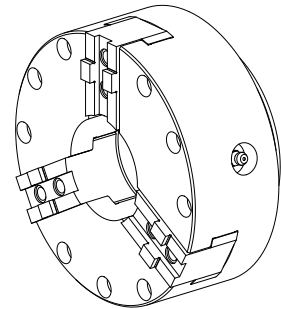

mandrin à 3 mors

Données techniques

Produits INDEX TRAUB	MS52-6.3
Passage de broche	52mm
Côté d'usinage	Broche synchrone
Fabr. tiers gamme prod.	KFD-HS140/3
Logement de broche	
Fabr. tiers gamme prod.	Roehm

Actuellement, aucun aperçu sur 3 faces n'est disponible pour ce produit

Documents

Aucun téléchargement n'est disponible pour ce produit