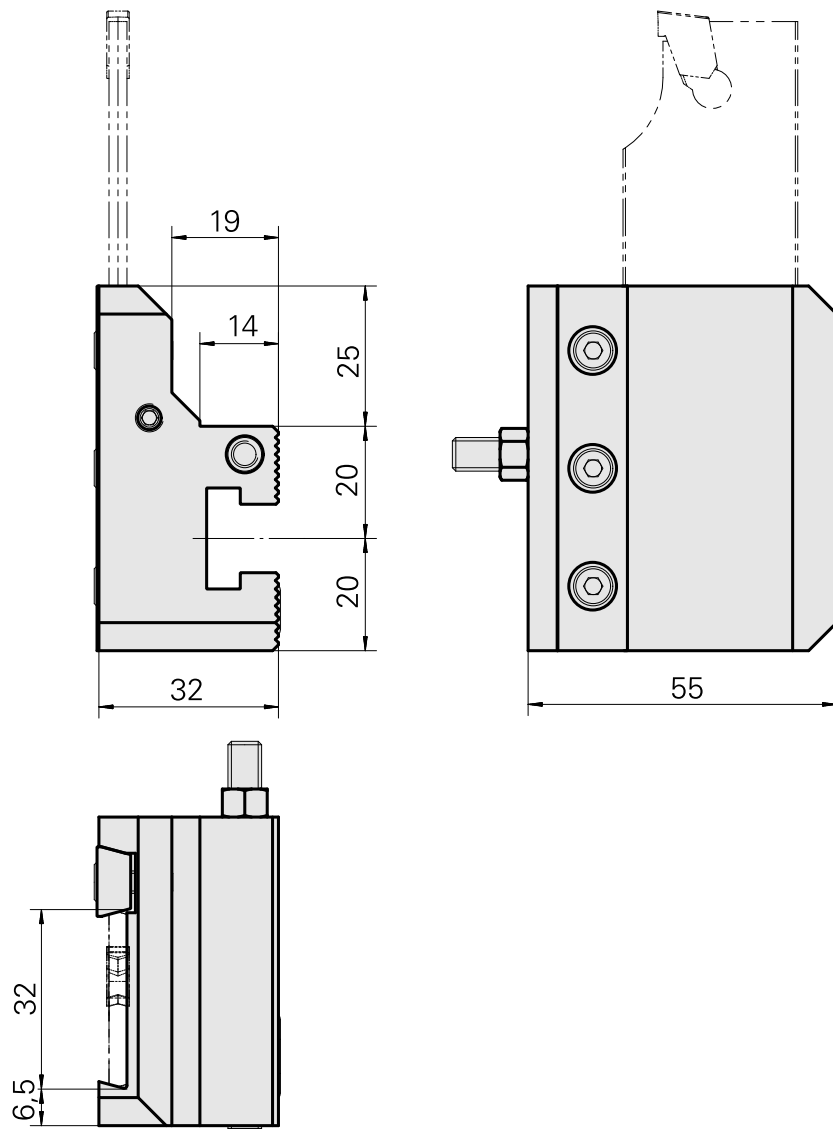

Stechhaltestück Trapez 32x5, vertikal einstellbar

Technische Daten

Antrieb	nicht angetrieben
Kühlung	außen und innen
Druck	20 bar
Aufnahme	Trapez 32x5
X [mm]	45
Y [mm]	-
Z [mm]	32
Produkte INDEX TRAUB	C100 • TNX65/42